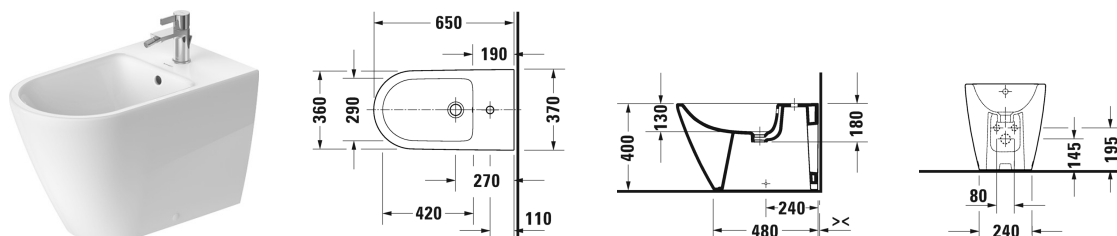

**D-Neo Stojící bidet # 2294100000**

| &lt; 370 mm &gt; |

Stojící bidet	Rozměr	Váha	Objednací číslo
s přetokem, s plochou pro armaturu, včetně upevnění			
<b>Barvy</b>			
00 Bílá			
<b>Varianta</b>			
	370 x 650 mm	35,700 kg	2294100000
Sanitární keramika se speciálním povrchem WonderGliss zůstává čistá a dobře vypadající po dlouhou dobu. Pokud chcete objednat povrchovou úpravu WonderGliss vložte za objednací číslo "1".			
<b>Příslušenství</b>			
Bidetový trubkový sífon s prodlouženou odpadovou rourou	1 1/4" mm	0,600 kg	005027