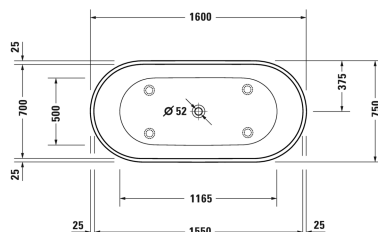

D-Neo Vana # 700486000000000

< 1600 mm >

| Vana  | Rozměr        | Váha       | Objednací číslo |
|---|---------------|------------|-----------------|
| volně stojící, s bezešvým panelem a podstavcem, s vytvarovaným sklonem pro záda na obou stranách vany, se speciální odtokovou armaturou, bez přepadu, DuraSolid® A, Objem 295 l, water level 370 mm |               |            |                 |
| <b>Barvy</b>  |               |            |                 |
| 00 Bílá   |               |            |                 |
| <b>Varianta</b>   |               |            |                 |
| Vana  | 1600 x 750 mm | 106,000 kg | 700486000000000 |
| <b>Infobox</b>  |               |            |                 |
| Pozor: pokud je instalována vana bez přepadu, je nutná, podle DIN 1986-100 k ochraně budovy proti odpadní a přepadové vodě, instalace podlahového odtoku  |               |            |                 |
| <b>Vhodné nastavení</b>   |               |            |                 |
| Úchyt vanový chrom  |               |            | 792804          |

*Na všech výkresech jsou uvedeny všechny potřebné rozměry (mm), které podléhají běžným tolerancím. Přesné rozměry lze zjistit pouze přímo na výrobku.*