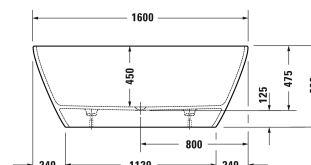

D-Neo Vana # 700486000000000

< 1600 mm >

| Vana  | Rozměr        | Váha       | Objednací číslo |
|---|---------------|------------|-----------------|
| volně stojící, s bezešvým panelem a podstavcem, s vytvarovaným sklonem pro záda na obou stranách vany, se speciální odtokovou armaturou, bez přepadu, DuraSolid® A, Objem 295 l, water level 370 mm |               |            |                 |
| <b>Barvy</b>  |               |            |                 |
| 00 Bílá   |               |            |                 |
| <b>Varianta</b>   |               |            |                 |
| Vana  | 1600 x 750 mm | 106,000 kg | 700486000000000 |
| <b>Infobox</b>  |               |            |                 |
| Pozor: pokud je instalována vana bez přepadu, je nutná, podle DIN 1986-100 k ochraně budovy proti odpadní a přepadové vodě, instalace podlahového odtoku  |               |            |                 |
| <b>Vhodné nastavení</b>   |               |            |                 |
| Úchyt vanový chrom  |               |            | 792804          |

*Na všech výkresech jsou uvedeny všechny potřebné rozměry (mm), které podléhají běžným tolerancím. Přesné rozměry lze zjistit pouze přímo na výrobku.*