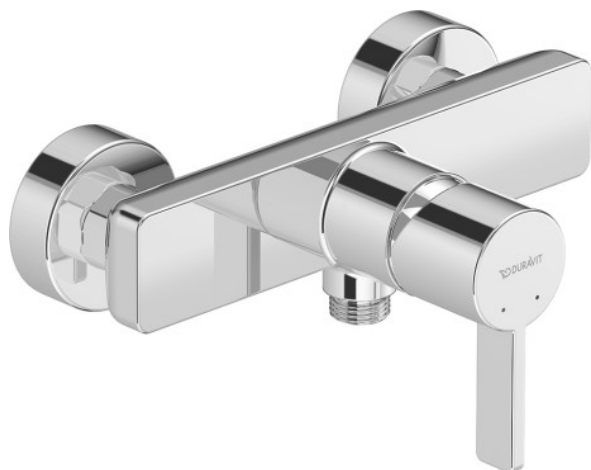

D-Neo Sprchová páková baterie nástěnná # DE4230000010

Sprchová páková baterie nástěnná	Rozměr	Váha	Objednací číslo
Keramický mísicí systém, Zpětná klapka v přípojce hadice, Připojení hadice DN15, Velikost připojení DN15, doporučený provozní tlak 3-5 barů, Povrch chrom			
Barvy			
10 Chrom			
Varianta			
Druh připojení: S-připojení, Rozchod 150 mm ± 20 mm			DE4230000010