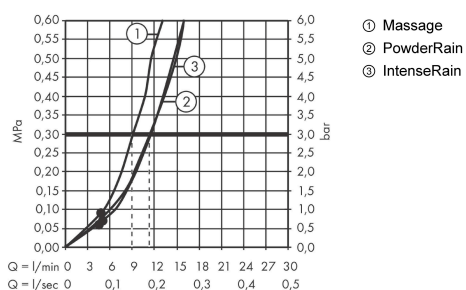

Pulsify Select S

Sada se sprchovým držákem 105 3jet Relaxation se sprchovou hadicí 125 cm

Povrchové úpravy: **chrom** Číslo položky: **24302000**

Popis

Vlastnosti

- obsahuje: ruční sprcha, sprchový držák, sprchová hadice
- velikost sprchové hlavice: 105 mm
- druh proudu: PowderRain, IntenseRain, masážní proud
- pohodlné přepínání tlačítkem Select
- maximální průtok při 0,3 MPa: 11,4 l/min
- min. průtokový tlak: 0,1 MPa
- materiál: plast
- opěrky na stěnu z plastu
- součásti dodávky: sada se sprchovým držákem, těsnění se sítkem, upevňovací materiál, montážní návod

Technologie

Ocenění za design

reddot winner 2021

Obrázek výrobku

Kótovaný výkres

Průtokový diagram

Spotřební hodnoty byly v praxi měřeny na příslušných armaturách (termostat/baterie/podomítkový ventil).