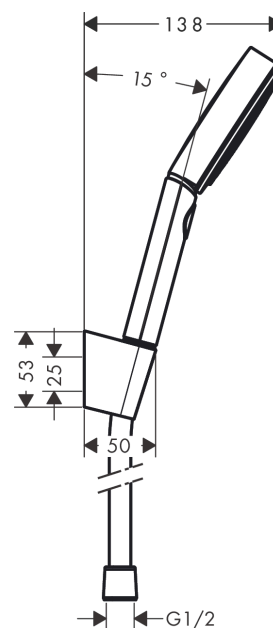

Pulsify Select S

Sada se sprchovým držákem 105 3jet Relaxation se sprchovou hadicí 125 cm

Povrchové úpravy: **chrom** Číslo položky: **24302000**

Popis

Vlastnosti

- obsahuje: ruční sprcha, sprchový držák, sprchová hadice
- velikost sprchové hlavice: 105 mm
- druh proudu: PowderRain, IntenseRain, masážní proud
- pohodlné přepínání tlačítkem Select
- maximální průtok při 0,3 MPa: 11,4 l/min
- min. průtokový tlak: 0,1 MPa
- materiál: plast
- opěrky na stěnu z plastu
- součásti dodávky: sada se sprchovým držákem, těsnění se sítkem, upevňovací materiál, montážní návod

Technologie

Ocenění za design

reddot winner 2021

Obrázek výrobku

Kótovaný výkres

Průtokový diagram

Spotřební hodnoty byly v praxi měřeny na příslušných armaturách (termostat/baterie/podomítkový ventil).