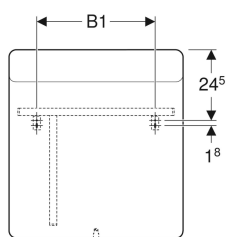

Osvetlené zrkadlo Geberit Option, osvetlenie zhora

Príklad

Vlastnosti

- Vhodné pre všetky kúpeľňové série
- LED osvetlenie
- Mechanický spínač

Technické údaje

Spôsob ochrany	IP44
Trieda ochrany	I
Menovité napätie	100-230 V AC
Sieťová frekvencia	50 / 60 Hz
Prevádzkové napätie	12 V DC
Farba svetla	4200 K

Rozsah dodávky

- Zrkadlo
- Pripevňovací materiál

Č. výr.	Farba / povrch	B	B1	H	T	Príkon	Svetelný tok
819240000	Brúsený hliník	40 cm	21 cm	80 cm	3.2 cm	7 W	880 lm
819260000	Brúsený hliník	60 cm	41 cm	65 cm	3.2 cm	10.5 W	1320 lm
819270000	Brúsený hliník	70 cm	26 cm	65 cm	3.2 cm	12.3 W	1540 lm
819200000	Brúsený hliník	90 cm	44 cm	65 cm	3.2 cm	15.8 W	1980 lm