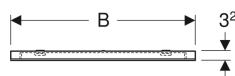

Vlastnosti

- Vhodné pre všetky kúpeľňové série
- LED osvetlenie
- Mechanický spínač

Technické údaje

Spôsob ochrany	IP44
Trieda ochrany	I
Menovité napätie	100-230 V AC
Sieťová frekvencia	50 / 60 Hz
Prevádzkové napätie	12 V DC
Farba svetla	4200 K

Rozsah dodávky

- Zrkadlo
- Pripevňovací materiál

Č. výr.	Farba / povrch	B	B1	H	T	Príkon	Svetelný tok
819240000	Brúsený hliník	40 cm	21 cm	80 cm	3.2 cm	7 W	880 lm
819260000	Brúsený hliník	60 cm	41 cm	65 cm	3.2 cm	10.5 W	1320 lm
819270000	Brúsený hliník	70 cm	26 cm	65 cm	3.2 cm	12.3 W	1540 lm
819200000	Brúsený hliník	90 cm	44 cm	65 cm	3.2 cm	15.8 W	1980 lm