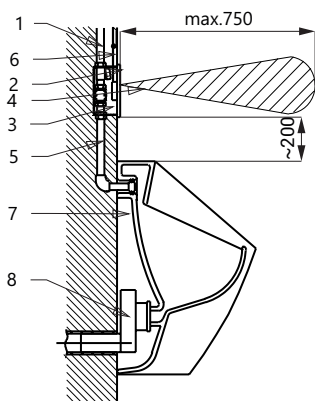

SLP 02K

Vlastnosti

- reaguje na prítomnosť osoby pred pisoárom vo vzdialenosti max. 0,7 m od snímača po dobu dlhšiu ako 7,5 s
- k spláchnutiu dôjde po vystúpení osoby zo snímanej zóny
- doba splachovania je nastaviteľná od 0,5 do 15,5 s
- nastavenie parametrov pomocou diaľkového ovládača SLD 03
- samočinné spláchnutie po 24 hodinách od posledného zopnutia ventilu
- kontrola stavu batérie (SLP 06K)
- možnosť regulácie prietoku vody guľovým ventilom

Stavebná príprava

- 1 - prívod vody
- 2 - nerezový kryt s elektronikou
- 3 - montážna krabica
- 4 - snímaná oblasť
- 5 - prepojenie s pisoárom
- 6 - prívod napájania
- 7 - pisoár
- 8 - sifón

Technická špecifikácia

| | |
|---------------------------------|-----------------------|
| Rozmer nerezového krytu | 170 x 170 x 10 mm |
| Rozmer montážnej krabice | 140 x 140 x 75 mm |
| Napájacie napätie | |
| ▪ SLP 02K | 24 V DC |
| ▪ SLP 02KZ | 230 V AC/50 Hz |
| ▪ SLP 06K | 6 V |
| Príkion | |
| ▪ pri napájaní 24 V DC | 7 W |
| ▪ pri napájaní 6 V | 3 W |
| Dosah | 0,6 - 0,75 m |
| Doporučený pracovný tlak | 0,1 - 0,6 MPa |
| Prietok | 18 l/min (inf. údaj) |
| Vstup vody | vonkajší závit G 3/4" |
| Výstup vody | vonkajší závit G 3/4" |