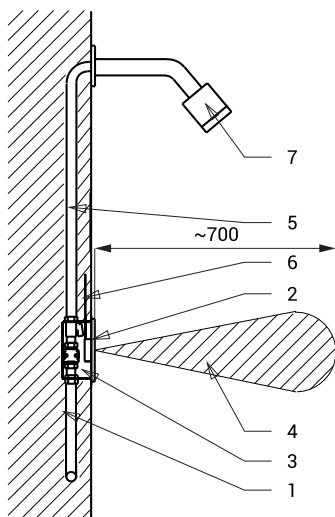

Automatické ovládanie sprch SLS 01AK

SLS 01AK

Vlastnosti

- hygienický preplach
- určene pre jednotrubkový prívod studenej alebo tepelne upravenej vody
- reaguje na prítomnosť osoby v snímanej zóne okamžitým spustením vody
- k vypnutiu vody dôjde po vystúpení osoby zo snímanej zóny (možné nastaviť v rozsahu 0,25 - 7,75 s), štandardne 3 s
- bezpečnostná funkcia vypnutia vody po 5 minútach
- kontrola stavu batérie (u variant s indexom B)
- možnosť prepnutia do režimu ŠTART/STOP
- nastavenie parametrov pomocou diaľkového ovládača SLD 03

Stavebná príprava

- 1 - prívod vody
- 2 - nerezový kryt s elektronikou
- 3 - montážna krabica
- 4 - snímaná zóna
- 5 - výtok vody
- 6 - prívod napájania
- 7 - sprchová hlavica (nie je súčasťou dodávky)

Technická špecifikácia

Rozmer nerezového krytu	170 x 170 x 10 mm
Rozmer montážnej krabice	140 x 140 x 75 mm
Napájacie napätie	
▪ SLS 01AK	24 V DC
▪ SLS 01AKB	6 V
Príkion	
▪ pri napájaní 24 V DC	7 W
▪ pri napájaní 6 V	3 W
Životnosť batérií	
▪ 4 ks AA alkalických batérií 1,5 V, 2700 mAh	cca 2 roky (pri 100 zopnutiach denne)
Dosah	
▪ štandardne	0,27 - 0,35 m
▪ v režime ŠTART/STOP	0,05 - 0,15 m
Doporučený pracovný tlak	0,1 - 0,6 MPa
Prietok	12 l/min. (inf. údaj)
Vstup vody	vonkajší závit G 3/4"
Výstup vody	vonkajší závit G 3/4"