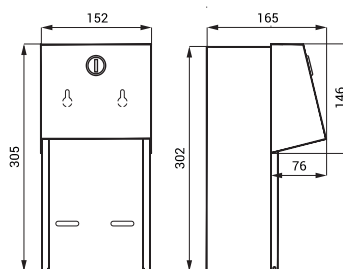

SLZN 01

95010

Nerezový zásobník veľkých kotúčov toaletného papiera

- uzamykateľný
- maximálny rozmer náplne Ø 290 x 100 mm
- min. Ø dutinky 55 mm
- povrch lesklý

SLZN 09

95090

Nerezový držiak toaletného papiera

- povrch lesklý

SLZN 26

95260

Nerezový držiak toaletného papiera

- uzamykateľný
- montáž na stenu
- pre dva kotúčiky toaletného papiera (Ø do 135 mm)
- po spotrebovaní je prvý kotúčik automaticky nahradený druhým
- povrch matný

**SLZN 37****95370**

Nerezový zásobník veľkých kotúčov toaletného papiera

- uzamykateľný
- maximálny rozmer náplne Ø 290 x 100 mm
- min. Ø dutinky 55 mm
- povrch matný

**SLZN 37V****95372**

Nerezový zásobník veľkých kotúčov toaletného papiera

- uzamykateľný
- maximálny rozmer náplne Ø 290 x 100 mm
- min. Ø dutinky 55 mm
- povrch čierny matný

**SLZN 37X****95371**

Nerezový zásobník veľkých kotúčov toaletného papiera

- uzamykateľný
- maximálny rozmer náplne Ø 290 x 100 mm
- min. Ø dutinky 55 mm
- povrch matný