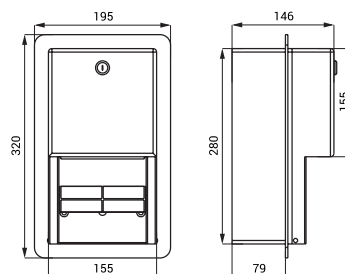

SLZN 26Z

95261

Nerezový zápusťný držiak toaletného papiera

- antivandalové prevedenie
- uzamykateľný
- montáž pod omietku
- pre dva kotúčiky toaletného papiera (Ø do 135 mm)
- po spotrebovaní je prvý kotúčik automaticky nahradený druhým
- povrch matný