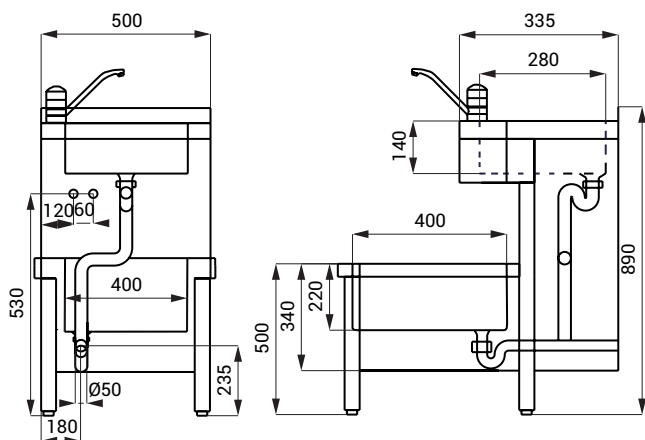

## Vlastnosti

- **hygienický preplach**
- SLVN 02 - samostatne stojaca nerezová kombinovaná výlevka s umývadlom a mriežkou, je určená pre postavenie do priestoru, bez otvoru pre batériu (možnosť zhotovenia na objednávku)
- SLVN 02E - samostatne stojaca nerezová kombinovaná výlevka s umývadlom, mriežkou a automatickou batériou SLU 10 (2 snímané zóny)
- SLVN 02EB - samostatne stojaca nerezová kombinovaná výlevka s umývadlom, mriežkou a automatickou batériou SLU 10B (2 snímané zóny)
- materiál AISI - 304
- povrch matný

## Rozmery

Snímaná zóna

### Vstup vody

- vonkajší závit G 1/2"