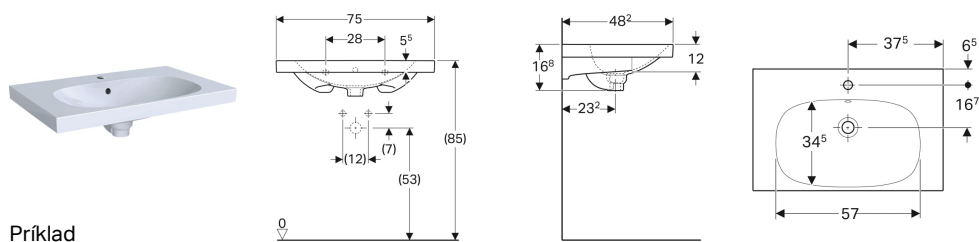

Umývadlo Geberit Acanto s odkladacou plochou

Príklad

Vlastnosti

- Môže byť inštalované so skrinkou pod umývadlo
- S odkladacou plochou

Technické údaje

Materiál | Jemný žiaruvzdorný íl

Č. výr.	Farba / povrch	Otvor pre batériu	Prepad	B	Šírka skrinky pod umývadlom	H	T
500.622.01.2	Biela	V strede	Viditeľné	75 cm	74 cm	16.8 cm	48.2 cm
500.622.01.8	Biela / KeraTect	V strede	Viditeľné	75 cm	74 cm	16.8 cm	48.2 cm
500.623.01.2	Biela	V strede	Viditeľné	90 cm	89 cm	16.8 cm	48.2 cm
500.623.01.8	Biela / KeraTect	V strede	Viditeľné	90 cm	89 cm	16.8 cm	48.2 cm
500.624.01.2	Biela	Bez	Viditeľné	90 cm	89 cm	16.8 cm	48.2 cm
500.624.01.8	Biela / KeraTect	Bez	Viditeľné	90 cm	89 cm	16.8 cm	48.2 cm

Príslušenstvo

- Odtokový ventil pre priestorovo úsporný model Geberit, úzke vyhotovenie, s vonkajšou ventilovou zátkou a stláčacím ovládaním
- Zápachová uzávierka s normou rúrkou Geberit pre umývadlo, vodorovný odtok
- Pripevňovací materiál Geberit pre umývadlo