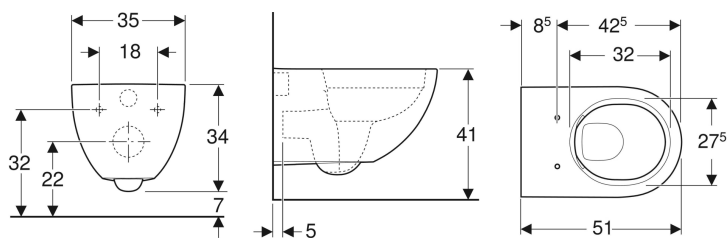

Závesné WC s hlbokým splachovaním Geberit Acanto, uzavretý tvar, Rimfree

Príklad

Účely použitia

- Pre podomietkové splachovacie nádržky
- Pre podomietkové tlakové splachovače

Vlastnosti

- Závesné
- WC s hlbokým splachovaním
- Rimfree

- Jednoduché upevnenie pomocou nástenného upevnenia Geberit typu EFF3 pre WC
- Typ 1, objem veľkého spláchnutia 6/5/4 l, podľa EN 997
- Typ 2 podľa EN 997
- Splachuje so 4,5 l
- Uzavretý tvar
- Skryté upevnenie

Technické údaje

Materiál | Sanitárna keramika

Rozsah dodávky

- Pripevňovací materiál

Nutné objednať zvlášť

- WC sedadlo

Č. výr.	Farba / povrch	B	H	T
500.600.01.2	Biela	35 cm	34 cm	51 cm
500.600.01.8	Biela / KeraTect	35 cm	34 cm	51 cm