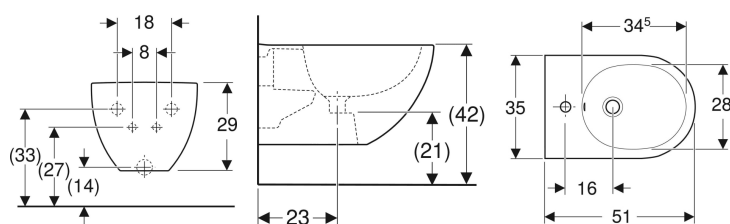

Závesný bidet Geberit Acanto, uzavretý tvar

Príklad

Účely použitia

- Pre jednobodové armatúry s flexibilnými prírodnými hadicami

Vlastnosti

- Závesné
- Skrytá prípojka vody

- Jednoduché pripevnenie pomocou nástenného upevnenia Geberit typu EFF2 pre bidet
- Uzavretý tvar
- Skryté upevnenie

Technické údaje

Materiál | Sanitárna keramika

Rozsah dodávky

- Pripevňovací materiál

Č. výr.	Farba / povrch	Prepad	B	H	T
500.601.01.2	Biela	Viditeľné	35 cm	29 cm	51 cm
500.601.01.8	Biela / KeraTect	Viditeľné	35 cm	29 cm	51 cm