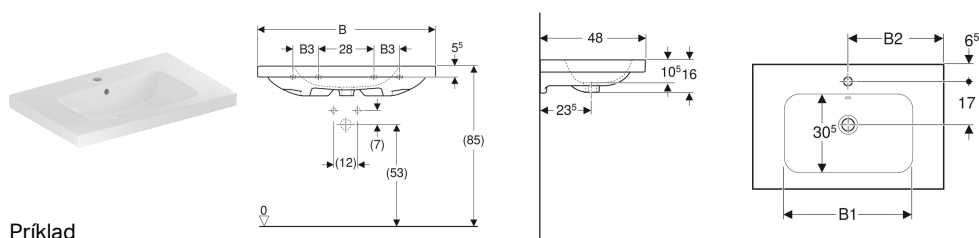

## Umývadlo Geberit iCon Light s odkladacou plochou

Príklad

### Vlastnosti

- Môže byť inštalované so skrinkou pod umývadlo
- S odkladacou plochou

### Technické údaje

Materiál | Jemný žiaruvzdorný íl

Č. výr.	Farba / povrch	Otvor pre batériu	Prepad	B	B1	B2	B3	Šírka skrinky pod umývadlom	H	T	Upevňovacie body	
501.839.00.1	Biela	V strede	Viditeľné	75 cm	52 cm	37.5 cm	– cm	74 cm	16 cm	48 cm	2	Nové
501.839.00.2	Biela / KeraTect	V strede	Viditeľné	75 cm	52 cm	37.5 cm	– cm	74 cm	16 cm	48 cm	2	Nové
501.839.00.3 *	Biela	Bez	Viditeľné	75 cm	52 cm	37.5 cm	– cm	74 cm	16 cm	48 cm	2	Nové
501.839.00.4 *	Biela / KeraTect	Bez	Viditeľné	75 cm	52 cm	37.5 cm	– cm	74 cm	16 cm	48 cm	2	Nové
501.839.00.5 *	Biela	V strede	Bez	75 cm	52 cm	37.5 cm	– cm	74 cm	16 cm	48 cm	2	Nové
501.839.00.6 *	Biela / KeraTect	V strede	Bez	75 cm	52 cm	37.5 cm	– cm	74 cm	16 cm	48 cm	2	Nové
501.839.00.7 *	Biela	Bez	Bez	75 cm	52 cm	37.5 cm	– cm	74 cm	16 cm	48 cm	2	Nové
501.839.00.8 *	Biela / KeraTect	Bez	Bez	75 cm	52 cm	37.5 cm	– cm	74 cm	16 cm	48 cm	2	Nové
501.840.00.1	Biela	V strede	Viditeľné	90 cm	54 cm	45 cm	13 cm	88.8 cm	16 cm	48 cm	4	Nové
501.840.00.2	Biela / KeraTect	V strede	Viditeľné	90 cm	54 cm	45 cm	13 cm	88.8 cm	16 cm	48 cm	4	Nové
501.840.00.3 *	Biela	Bez	Viditeľné	90 cm	54 cm	45 cm	13 cm	88.8 cm	16 cm	48 cm	4	Nové
501.840.00.4 *	Biela / KeraTect	Bez	Viditeľné	90 cm	54 cm	45 cm	13 cm	88.8 cm	16 cm	48 cm	4	Nové
501.840.00.5 *	Biela	V strede	Bez	90 cm	54 cm	45 cm	13 cm	88.8 cm	16 cm	48 cm	4	Nové
501.840.00.6 *	Biela / KeraTect	V strede	Bez	90 cm	54 cm	45 cm	13 cm	88.8 cm	16 cm	48 cm	4	Nové
501.840.00.7 *	Biela	Bez	Bez	90 cm	54 cm	45 cm	13 cm	88.8 cm	16 cm	48 cm	4	Nové
501.840.00.8 *	Biela / KeraTect	Bez	Bez	90 cm	54 cm	45 cm	13 cm	88.8 cm	16 cm	48 cm	4	Nové