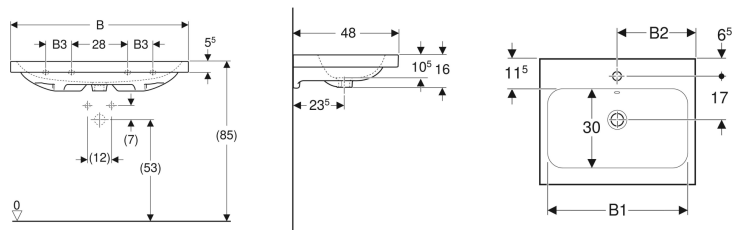

Umývadlo Geberit iCon Light

Príklad

Vlastnosti

- Môže byť inštalované so skrinkou pod umývadlo

Technické údaje

Materiál | Jemný žiaruvzdorný íl

Č. výr.	Farba / povrch	Otvor pre batériu	Prepad	B	B1	B2	B3	Šírka skrinky pod umývadlom	H	T	Upevňovacie body	
501.834.00.1	Biela	V strede	Viditeľné	60 cm	54 cm	30 cm	– cm	59.2 cm	16 cm	48 cm	2	Nové
501.834.00.2	Biela / KeraTect	V strede	Viditeľné	60 cm	54 cm	30 cm	– cm	59.2 cm	16 cm	48 cm	2	Nové
501.834.00.3 *	Biela	Bez	Viditeľné	60 cm	54 cm	30 cm	– cm	59.2 cm	16 cm	48 cm	2	Nové
501.834.00.4 *	Biela / KeraTect	Bez	Viditeľné	60 cm	54 cm	30 cm	– cm	59.2 cm	16 cm	48 cm	2	Nové
501.834.00.5 *	Biela	V strede	Bez	60 cm	54 cm	30 cm	– cm	59.2 cm	16 cm	48 cm	2	Nové
501.834.00.6 *	Biela / KeraTect	V strede	Bez	60 cm	54 cm	30 cm	– cm	59.2 cm	16 cm	48 cm	2	Nové
501.834.00.7 *	Biela	Bez	Bez	60 cm	54 cm	30 cm	– cm	59.2 cm	16 cm	48 cm	2	Nové
501.834.00.8 *	Biela / KeraTect	Bez	Bez	60 cm	54 cm	30 cm	– cm	59.2 cm	16 cm	48 cm	2	Nové
501.835.00.1	Biela	V strede	Viditeľné	75 cm	68 cm	37.5 cm	– cm	74 cm	16 cm	48 cm	2	Nové
501.835.00.2	Biela / KeraTect	V strede	Viditeľné	75 cm	68 cm	37.5 cm	– cm	74 cm	16 cm	48 cm	2	Nové
501.835.00.3 *	Biela	Bez	Viditeľné	75 cm	68 cm	37.5 cm	– cm	74 cm	16 cm	48 cm	2	Nové
501.835.00.4 *	Biela / KeraTect	Bez	Viditeľné	75 cm	68 cm	37.5 cm	– cm	74 cm	16 cm	48 cm	2	Nové
501.835.00.5 *	Biela	V strede	Bez	75 cm	68 cm	37.5 cm	– cm	74 cm	16 cm	48 cm	2	Nové
501.835.00.6 *	Biela / KeraTect	V strede	Bez	75 cm	68 cm	37.5 cm	– cm	74 cm	16 cm	48 cm	2	Nové
501.835.00.7 *	Biela	Bez	Bez	75 cm	68 cm	37.5 cm	– cm	74 cm	16 cm	48 cm	2	Nové
501.835.00.8 *	Biela / KeraTect	Bez	Bez	75 cm	68 cm	37.5 cm	– cm	74 cm	16 cm	48 cm	2	Nové
501.836.00.1	Biela	V strede	Viditeľné	90 cm	83 cm	45 cm	13 cm	88.8 cm	16 cm	48 cm	4	Nové
501.836.00.2	Biela / KeraTect	V strede	Viditeľné	90 cm	83 cm	45 cm	13 cm	88.8 cm	16 cm	48 cm	4	Nové
501.836.00.3 *	Biela	Bez	Viditeľné	90 cm	83 cm	45 cm	13 cm	88.8 cm	16 cm	48 cm	4	Nové