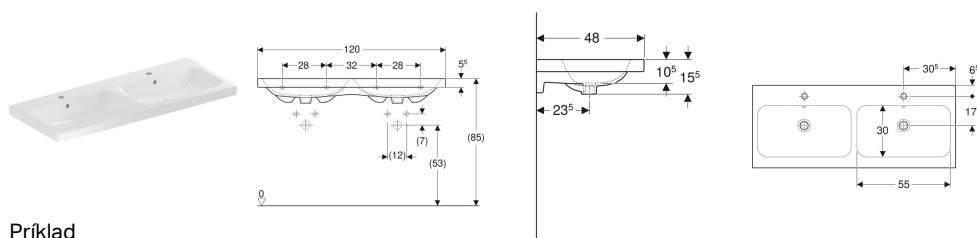

## Dvojumývadlo Geberit iCon Light

Príklad

### Vlastnosti

- Môže byť inštalované so skrinkou pod umývadlo

### Technické údaje

Materiál | Jemný žiaruvzdorný íl

Č. výr.	Farba / povrch	Otvor pre batériu	Prepad	B	Šírka skrinky pod umývadlom	H	T	
501.838.00.1	Biela	V strede	Viditeľné	120 cm	118.4 cm	15.5 cm	48 cm	Nové
501.838.00.2	Biela / KeraTect	V strede	Viditeľné	120 cm	118.4 cm	15.5 cm	48 cm	Nové
501.838.00.3 *	Biela	Bez	Viditeľné	120 cm	118.4 cm	15.5 cm	48 cm	Nové
501.838.00.4 *	Biela / KeraTect	Bez	Viditeľné	120 cm	118.4 cm	15.5 cm	48 cm	Nové
501.838.00.5 *	Biela	V strede	Bez	120 cm	118.4 cm	15.5 cm	48 cm	Nové
501.838.00.6 *	Biela / KeraTect	V strede	Bez	120 cm	118.4 cm	15.5 cm	48 cm	Nové
501.838.00.7 *	Biela	Bez	Bez	120 cm	118.4 cm	15.5 cm	48 cm	Nové
501.838.00.8 *	Biela / KeraTect	Bez	Bez	120 cm	118.4 cm	15.5 cm	48 cm	Nové

### Príslušenstvo

- Odtokový ventil pre priestorovo úsporný model Geberit, úzke vyhotovenie, s vonkajšou ventilovou zátkou a stláčacím ovládaním
- Umývadlový odtok Geberit, priestorovo úsporný model, úzke vyhotovenie, s vonkajšou ventilovou zátkou a stláčacím ovládaním
- Zápachová uzávierka s normou rúrkou Geberit pre umývadlo, vodorovný odtok
- Pripevňovací materiál Geberit pre umývadlo