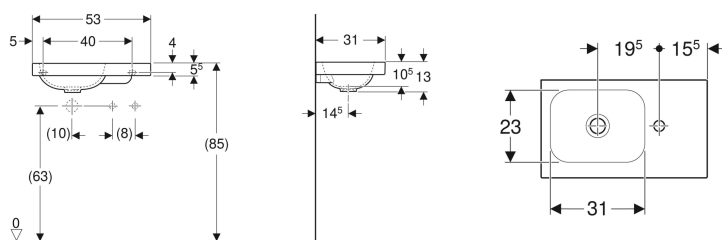

Malé umývadlo Geberit iCon Light s odkladacou plochou

Príklad

- S odkladacou plochou

Vlastnosti

- Môže byť inštalované so skrinkou pod umývadlo
- Asymetrický tvar

Technické údaje

Materiál | Jemný žiaruvzdorný íl

Č. výr.	Farba / povrch	Otvor pre batériu	Prepad	Úložná plocha	B	H	T	
501.832.00.1	Biela	Vpravo	Bez	Vpravo	53 cm	13 cm	31 cm	Nové
501.832.00.2	Biela / KeraTect	Vpravo	Bez	Vpravo	53 cm	13 cm	31 cm	Nové
501.832.00.3 *	Biela	Bez	Bez	Vpravo	53 cm	13 cm	31 cm	Nové
501.832.00.4 *	Biela / KeraTect	Bez	Bez	Vpravo	53 cm	13 cm	31 cm	Nové
501.833.00.1	Biela	Vľavo	Bez	Vľavo	53 cm	13 cm	31 cm	Nové
501.833.00.2	Biela / KeraTect	Vľavo	Bez	Vľavo	53 cm	13 cm	31 cm	Nové
501.833.00.3 *	Biela	Bez	Bez	Vľavo	53 cm	13 cm	31 cm	Nové
501.833.00.4 *	Biela / KeraTect	Bez	Bez	Vľavo	53 cm	13 cm	31 cm	Nové