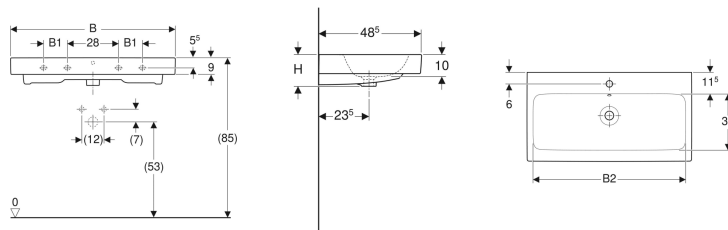

Umývadlo Geberit iCon

Príklad

Vlastnosti

- Môže byť inštalované so skrinkou pod umývadlo

Technické údaje

Materiál

Jemný žiaruvzdorný íl

Č. výr.	Farba / povrch	Otvor pre batériu	Prepad	B	B1	B2	Šírka skrinky pod umývadlom	H	T	Upevňovacie body
124060000	Biela	V strede	Viditeľné	60 cm	– cm	54.5 cm	59.5 cm	15.5 cm	48.5 cm	2
124060600	Biela / KeraTect	V strede	Viditeľné	60 cm	– cm	54.5 cm	59.5 cm	15.5 cm	48.5 cm	2
124062000	Biela	V strede	Bez	60 cm	– cm	54.5 cm	59.5 cm	15.5 cm	48.5 cm	2
124063000	Biela	Bez	Viditeľné	60 cm	– cm	54.5 cm	59.5 cm	15.5 cm	48.5 cm	2
124063600	Biela / KeraTect	Bez	Viditeľné	60 cm	– cm	54.5 cm	59.5 cm	15.5 cm	48.5 cm	2
124061000	Biela	Bez	Bez	60 cm	– cm	54.5 cm	59.5 cm	15.5 cm	48.5 cm	2
124061600 *	Biela / KeraTect	Bez	Bez	60 cm	– cm	54.5 cm	59.5 cm	15.5 cm	48.5 cm	2
124075000	Biela	V strede	Viditeľné	75 cm	– cm	69 cm	74 cm	15.5 cm	48.5 cm	2
124075600	Biela / KeraTect	V strede	Viditeľné	75 cm	– cm	69 cm	74 cm	15.5 cm	48.5 cm	2
124078000	Biela	Bez	Viditeľné	75 cm	– cm	69 cm	74 cm	15.5 cm	48.5 cm	2
124078600	Biela / KeraTect	Bez	Viditeľné	75 cm	– cm	69 cm	74 cm	15.5 cm	48.5 cm	2
124090000	Biela	V strede	Viditeľné	90 cm	13 cm	84 cm	89 cm	16 cm	48.5 cm	4
124090600	Biela / KeraTect	V strede	Viditeľné	90 cm	13 cm	84 cm	89 cm	16 cm	48.5 cm	4
124093000	Biela	Bez	Viditeľné	90 cm	13 cm	84 cm	89 cm	16 cm	48.5 cm	4
124093600	Biela / KeraTect	Bez	Viditeľné	90 cm	13 cm	84 cm	89 cm	16 cm	48.5 cm	4
124020000	Biela	Vľavo a vpravo	Viditeľné	120 cm	28 cm	114.5 cm	119 cm	16 cm	48.5 cm	4
124020600	Biela / KeraTect	Vľavo a vpravo	Viditeľné	120 cm	28 cm	114.5 cm	119 cm	16 cm	48.5 cm	4
124025000	Biela	Bez	Viditeľné	120 cm	28 cm	114.5 cm	119 cm	16 cm	48.5 cm	4
124025600	Biela / KeraTect	Bez	Viditeľné	120 cm	28 cm	114.5 cm	119 cm	16 cm	48.5 cm	4