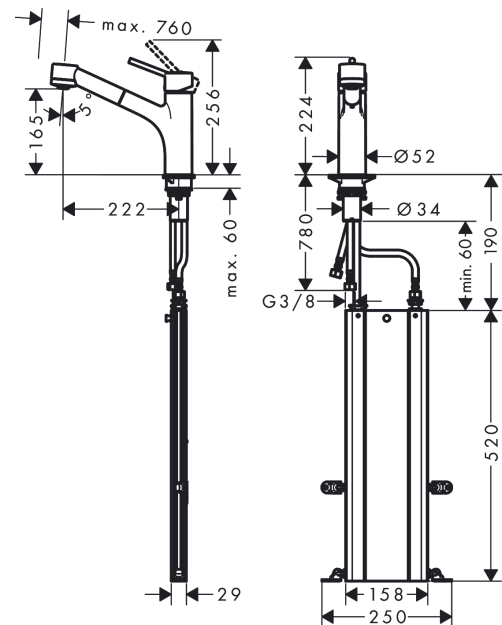

**Talis M52****kuchyňská páková baterie 170, vytahovatelná sprška, 2jet, sBox**Povrchové úpravy: **vzhled nerez** Číslo položky: **73860800****Popis****Vlastnosti**

- zahrnuje: páková kuchyňská baterie, sBox s hadicí
- ComfortZone 170
- rozsah otáčení 150°
- normální proud, sprchový proud
- aretovatelný sprchový proud, automatické zpětné nastavení proudu uzavřením baterie
- rozměr přívodů: DN15
- maximální průtok při 0,3 MPa: 10 l/min
- keramická kartuše
- způsob připojení: převlečné matky G 3/8
- nastavitelné omezení teploty
- vestavěný zpětný ventil
- vhodné pro průtokový ohřívač
- sBox pro hladké, tiché vedení hadice pod dřezem
- délka vytažení až do 76 cm

**Technologie****Obrázek výrobku****Kótovaný výkres**

**Talis M52**

**kuchyňská páková baterie 170, vytahovatelná sprška, 2jet, sBox**

Povrchové úpravy: **vzhled nerez** Číslo položky: **73860800**

**Průtokový diagram**