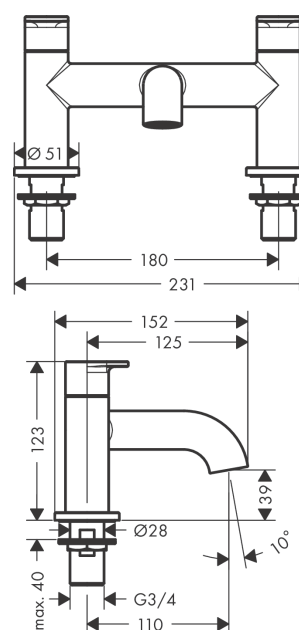

Vernis Blend**Dvouotvorová baterie na okraj vany**Povrchové úpravy: **matná černá** Číslo položky: **71442670****Popis****Vlastnosti**

- výtok: 110 mm
- rozteč středů: 180 mm
- s keramickými ventily pro teplou a studenou vodu 90°
- funkční od tlaku 0,02 MPa
- rozměr přívodů: DN20
- způsob připojení: G 3/4

Obrázek výrobku**Kótovaný výkres****Průtokový diagram**