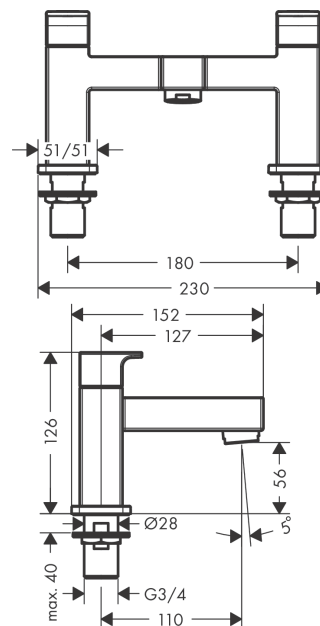

Vernis Shape

Dvouotvorová baterie na okraj vany

Povrchové úpravy: **matná černá** Číslo položky: **71452670**

Popis

Obrázek výrobku

Kótovaný výkres

Průtokový diagram