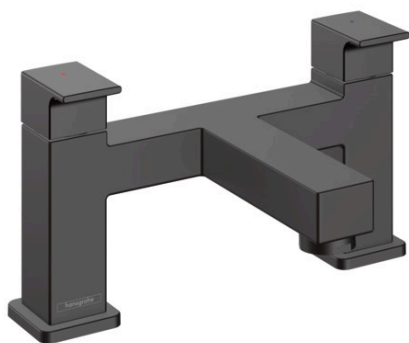

Vernis Shape

Dvouotvorová baterie na okraj vany

Povrchové úpravy: **matná černá** Číslo položky: **71452670**

Popis

Obrázek výrobku

Kótovaný výkres

Průtokový diagram