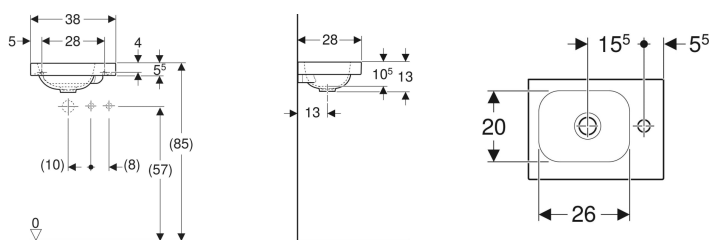

Malé umývadlo Geberit iCon Light

Príklad

Vlastnosti

- Môže byť inštalované so skrinkou pod umývadlo
- Asymetrický tvar

Technické údaje

Materiál | Jemný žiaruvzdorný íl

| Č. výr. | Farba / povrch | Otvor pre batériu | Prepad | Úložná plocha | B | H | T | |
|----------------|------------------|-------------------|--------|---------------|-------|-------|-------|------|
| 501.830.00.1 | Biela | Vpravo | Bez | Vpravo | 38 cm | 13 cm | 28 cm | Nové |
| 501.830.00.2 | Biela / KeraTect | Vpravo | Bez | Vpravo | 38 cm | 13 cm | 28 cm | Nové |
| 501.830.00.3 * | Biela | Bez | Bez | Vpravo | 38 cm | 13 cm | 28 cm | Nové |
| 501.830.00.4 * | Biela / KeraTect | Bez | Bez | Vpravo | 38 cm | 13 cm | 28 cm | Nové |
| 501.831.00.1 | Biela | Vľavo | Bez | Vľavo | 38 cm | 13 cm | 28 cm | Nové |
| 501.831.00.2 | Biela / KeraTect | Vľavo | Bez | Vľavo | 38 cm | 13 cm | 28 cm | Nové |
| 501.831.00.3 * | Biela | Bez | Bez | Vľavo | 38 cm | 13 cm | 28 cm | Nové |
| 501.831.00.4 * | Biela / KeraTect | Bez | Bez | Vľavo | 38 cm | 13 cm | 28 cm | Nové |