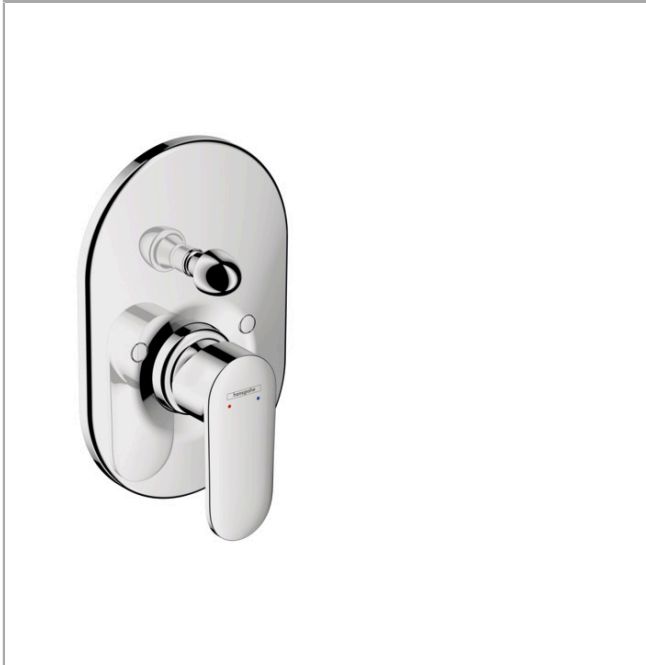

Vernis Blend

Páková vanová baterie pod omítku

Povrchové úpravy: **chrom** Číslo položky: **71449000**

Popis

Vlastnosti

- maximální průtok při 0,3 MPa: 30,7 l/min
- průtok vanovým výtokem (při 0,3 MPa): 30,7 l/min
- průtok přívodem k ruční sprše (při 0,3 MPa): 27,4 l/min
- keramická kartuše
- nastavitelné omezení teploty
- automatické zpětné přepínání
- vhodné pro průtokový ohřívač
- způsob připojení: základní těleso
- minimální provozní tlak: 0,1 MPa
- maximální provozní tlak: 1,0 MPa

Obrázek výrobku

Kótovaný výkres

Průtokový diagram

- ① Odtok vany
- ② Shower outlet with 1B-resistance