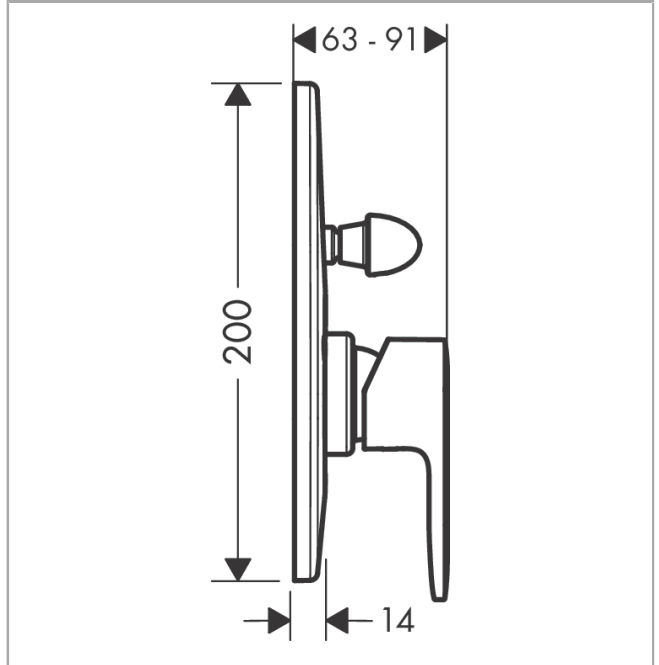

Vernis Blend

Páková vanová baterie pod omítku

Povrchové úpravy: **chrom** Číslo položky: **71449000**

Popis

Vlastnosti

- maximální průtok při 0,3 MPa: 30,7 l/min
- průtok vanovým výtokem (při 0,3 MPa): 30,7 l/min
- průtok přívodem k ruční sprše (při 0,3 MPa): 27,4 l/min
- keramická kartuše
- nastavitelné omezení teploty
- automatické zpětné přepínání
- vhodné pro průtokový ohřívač
- způsob připojení: základní těleso
- minimální provozní tlak: 0,1 MPa
- maximální provozní tlak: 1,0 MPa

Obrázek výrobku

Kótovaný výkres

Průtokový diagram

- ① Odtok vany
- ② Shower outlet with 1B-resistance