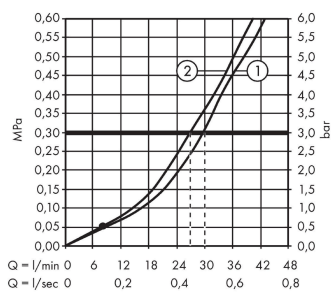

Vernis Blend

Páková vanová baterie pod omítku

Povrchové úpravy: **chrom** Číslo položky: **71449000**

Popis

Vlastnosti

- maximální průtok při 0,3 MPa: 30,7 l/min
- průtok vanovým výtokem (při 0,3 MPa): 30,7 l/min
- průtok přívodem k ruční sprše (při 0,3 MPa): 27,4 l/min
- keramická kartuše
- nastavitelné omezení teploty
- automatické zpětné přepínání
- vhodné pro průtokový ohřívač
- způsob připojení: základní těleso
- minimální provozní tlak: 0,1 MPa
- maximální provozní tlak: 1,0 MPa

Obrázek výrobku

Kótovaný výkres

Průtokový diagram

- ① Odtok vany
- ② Shower outlet with 1B-resistance