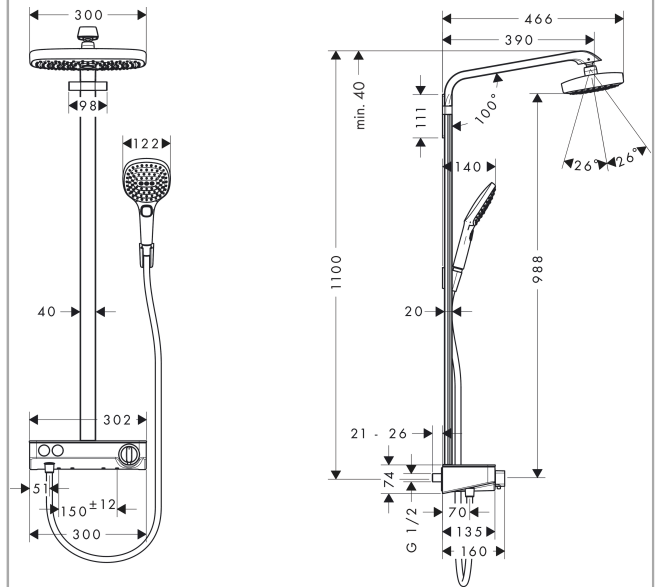

Raindance Select E
Showerpipe 300 2jet s termostatem ShowerTablet Select 300
 Povrchové úpravy: **chrom** Číslo položky: **27126000**

Popis

Vlastnosti

- zahrnuje: horní sprcha, ruční sprcha, sprchový termostát, sprchová hadice, sprchový držák, sprchová tyč
- horní sprcha Raindance Select E 300 2jet
- velikost sprchové hlavice horní sprchy: 300 x 160 mm
- druh proudu horní sprchy: RainAir, Rain
- pohodlné přepínání tlačítkem Select
- kulový kloub: nastavitelný úhel horní sprchy
- povrchová úprava disku vodních paprsků: chrom
- druh proudu ruční sprchy: RainAir, Rain, Whirl
- polička z bezpečnostního skla
- povrchová úprava poličky: zrcadlové sklo
- maximální průtok při 0,3 MPa: 16 l/min
- průtok při proudu RainAir (při 0,3 MPa): 16 l/min
- průtok při proudu Rain (při 0,3 MPa): 16 l/min
- min. průtokový tlak: 1,5 bar
- minimální provozní tlak: 0,15 MPa
- maximální provozní tlak: 1,0 MPa
- průměr tyče: 40 mm
- nástěnný držák ruční sprchy
- délka sprchového ramena horní sprchy: 380 mm
- CoolContact termostát: Zabraňuje zahřívání krytu, takže sprchování je ještě bezpečnější.
- termostát ShowerTablet Select 300
- bezpečnostní pojistka při 40°C
- nastavitelné omezení teplé vody
- pohodlné přepínání tlačítkem Select
- vhodné pro průtokový ohřívač s výkonem
- typ montáže: instalace na stěnu
- rozměr přívodů DN15
- závit přívodu G ½
- rozteč středů 150 mm ± 12 mm
- zpětný ventil
- při montáži na stávající připojení G ¾ je zapotřebí adaptér #02026000
- montáž: instalace na stěnu
- počet spotřebičů: 2 spotřebiče

Technologie

Raindance Select E
Showerpipe 300 2jet s termostatem ShowerTablet Select 300
 Povrchové úpravy: **chrom** Číslo položky: **27126000**

Obrázek výrobku

Kótovaný výkres

Průtokový diagram