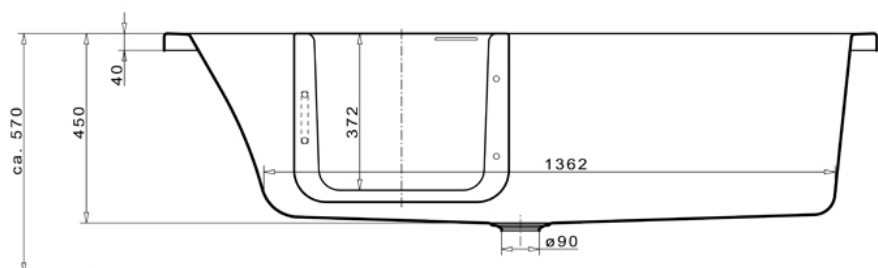

Die Badewanne kann neben der nutzerfreundlichen Acrylschürze auch durch Verfließung an Ihr Badambiente angepasst werden.

Produktdatenblatt

Badewanne: DUOBW17080LWF
Komplettsset: DUOSETLF

Telefon
Telefax
E-Mail
Internet

(0043) 05373 - 42 300
(0043) 05373 - 42 300 40
info@gki.at
www.gki.at

GKI Duschbadewanne, 1700 x 800 x 570 mm, Ausführung links mit Tür mit verfliesbarer Verkleidung, Ablauf montiert für Duschtrennwand (optional) - Wandanschlag rechts

Badewanne aus gegossenem Sanitäracryl, 5 mm, 2-fach verstärkt, mit durchgängigem Bodenbrett und Wannenrandverstärkung. Gefertigt nach DIN EN 198.

Technische Daten:

1700 x 800 mm

570 mm

185 Liter

57 kg

weiss