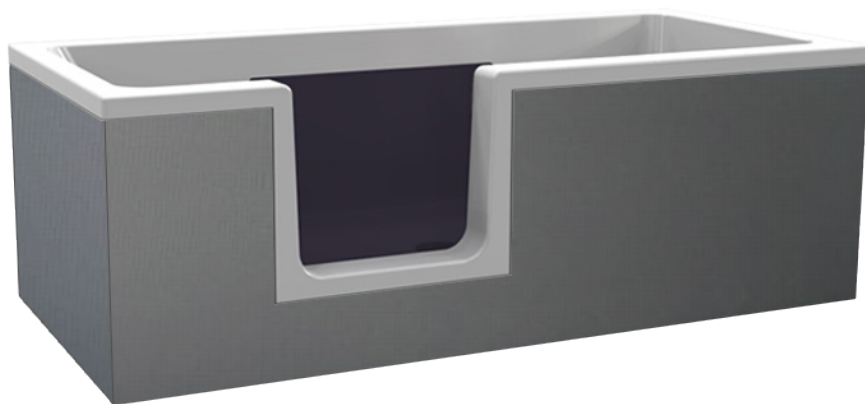

Die Badewanne kann neben der nutzerfreundlichen Acrylschürze auch durch Verfließung an Ihr Badambiente angepasst werden.

Produktdatenblatt

Badewanne: DUOBW17080LWF
Komplettsset: DUOSETLF

Telefon
Telefax
E-Mail
Internet

(0043) 05373 - 42 300
(0043) 05373 - 42 300 40
info@gki.at
www.gki.at

GKI Duschbadewanne, 1700 x 800 x 570 mm, Ausführung links mit Tür mit verfliesbarer Verkleidung, Ablauf montiert für Duschtrennwand (optional) - Wandanschlag rechts

Badewanne aus gegossenem Sanitäracryl, 5 mm, 2-fach verstärkt, mit durchgängigem Bodenbrett und Wannenrandverstärkung. Gefertigt nach DIN EN 198.

Technische Daten:

1700 x 800 mm

570 mm

185 Liter

57 kg

weiss