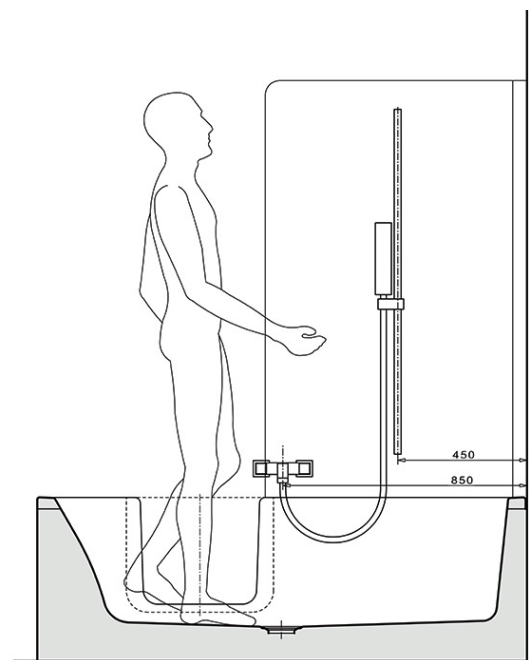

Duschen...

Der niedrige Einstieg und die große Stehfläche im Fußbereich ermöglicht ein prickelndes Duschvergnügen.