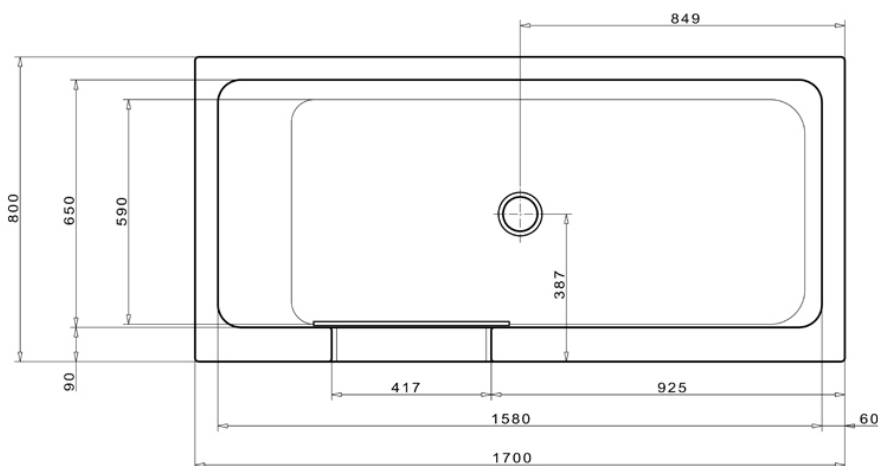

(0043) 05373 - 42 300
(0043) 05373 - 42 300 40
info@gki.at
www.gki.at

GKI Duschbadewanne, 1700 x 800 x 570 mm, Ausführung links mit Tür mit verfliesbarer Verkleidung, Ablauf montiert für Duschtrennwand (optional) - Wandanschlag rechts

Badewanne aus gegossenem Sanitäracryl, 5 mm, 2-fach verstärkt, mit durchgängigem Bodenbrett und Wannenrandverstärkung. Gefertigt nach DIN EN 198.

Technische Daten:

1700 x 800 mm

570 mm

185 Liter

57 kg

weiss