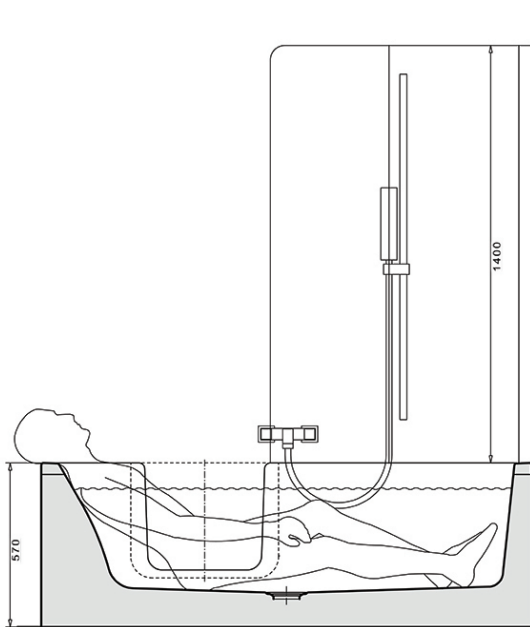

Produktdatenblatt

Badewanne: DUOBW17080LWF
Komplettset: DUOSETLF

Telefon (0043) 05373 - 42 300
Telefax (0043) 05373 - 42 300 40
E-Mail info@gki.at
Internet www.gki.at

Baden...

Die GKI Duschbadewanne bietet bequeme Liegeflächen und ausreichend Platz für ein entspanntes Badevergnügen.