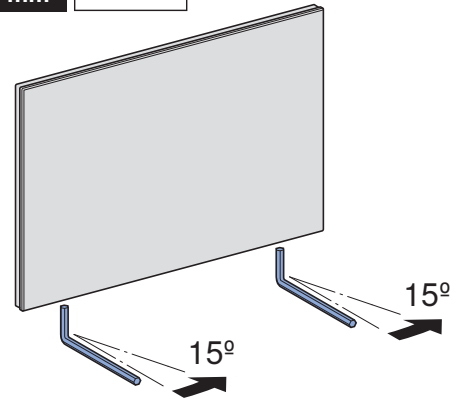

Geberit Apps → <https://gbrt.io/dsvF906>

116.09x.SM.6 

<https://gbrt.io/dsvF90B>

234
CT
gbrt.io/dsvF906
971.117.00.0(00)

Pairing Secret
1234

9

10

1