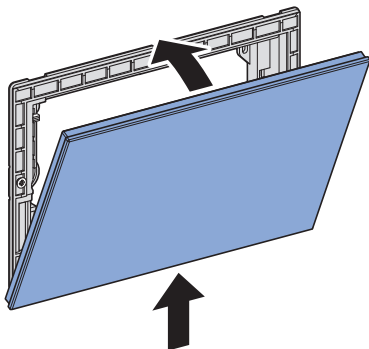

Geberit Apps → <https://gbrt.io/dsvF906>

116.09x.SM.6 

<https://gbrt.io/dsvF90B>

234
CT
gbrt.io/dsvF906
971.117.00.0(00)

Pairing Secret
1234

9

10

1