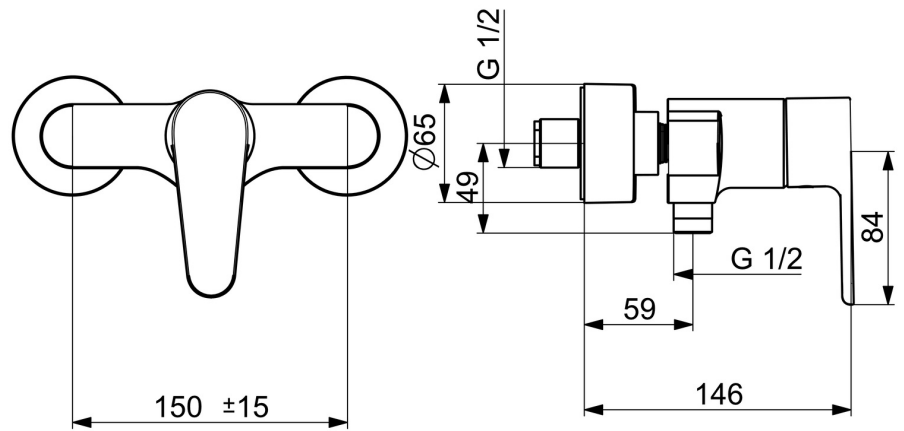

EAN: 4057304017292
static.hansa.com/52450163

- Sprcha & vana
- Jednopáková
- Montáž na zeď
- Chrom
- Jedna ovládací páka / rukojeť, Páka se symboly teplé a studené vody
- Funkce pro nastavení maximální teploty a průtoku vody, Nastavitelný omezovač teploty vody (součástí dodávky, možnost dodatečné instalace)
- \varnothing 40 mm keramická kartuše pro ovládání teploty a průtoku vody, Zpětný ventil (-y)
- Etážky, Krycí deska(y)
- Tělo baterie z mosazi DZR
- protected against back-flow in domestic use (according to DIN EN 1717)

Technické údaje

Vlastnosti průtoku

Průtokové množství při 3 bar **15.6 l/min**

Technické vlastnosti

Zdroj teplé vody **max. +80°C**
 Pracovní tlak **0.5-10 bar**
 Velikost přípojky **G3/4**
 Instalační šířka **CC150± 15 mm**
 Zabezpečení proti zpětnému toku (ČSN EN 1717) **EB**
 Materiál **Mosaz**

Předpisy

Norma EN **EN 817**
 Třída hlučnosti **I (ISO 3822)**

Schválení a Prohlášení

EPD **S-P-06397**

Náhradní díly

SP52450163

	Název	Kód
01	Páka	1014994V
01	Páka	1014997V
02	Záslepka	59914573
03	Krytka	59914649
04	Upevňovací matice, M4x1,5, SW 38	59914128
05	Kartuše	59914665
06	Zpětný ventil	59905714