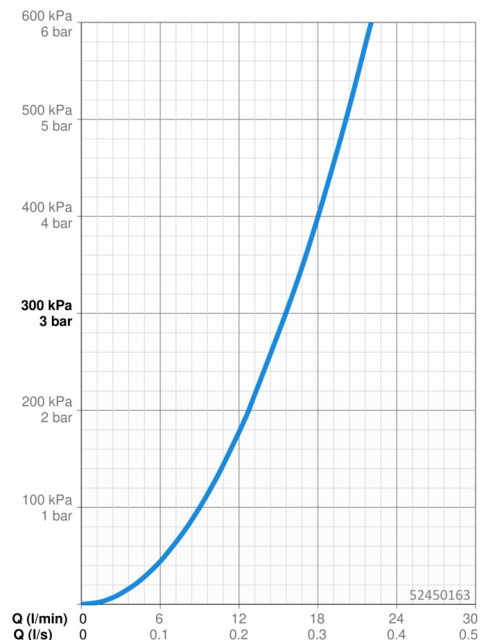

EAN: 4057304017292
static.hansa.com/52450163

- Sprcha & vana
- Jednopáková
- Montáž na zeď
- Chrom
- Jedna ovládací páka / rukojeť, Páka se symboly teplé a studené vody
- Funkce pro nastavení maximální teploty a průtoku vody, Nastavitelný omezovač teploty vody (součástí dodávky, možnost dodatečné instalace)
- $\varnothing$ 40 mm keramická kartuše pro ovládání teploty a průtoku vody, Zpětný ventil (-y)
- Etážky, Krycí deska(y)
- Tělo baterie z mosazi DZR
- protected against back-flow in domestic use (according to DIN EN 1717)

Technické údaje

Vlastnosti průtoku

Průtokové množství při 3 bar **15.6 l/min**

Technické vlastnosti

Zdroj teplé vody **max. +80°C**
Pracovní tlak **0.5-10 bar**
Velikost přípojky **G3/4**
Instalační šířka **CC150± 15 mm**
Zabezpečení proti zpětnému toku (ČSN EN 1717) **EB**
Materiál **Mosaz**

Předpisy

Norma EN **EN 817**
Třída hlučnosti **I (ISO 3822)**

Schválení a Prohlášení

EPD **S-P-06397**