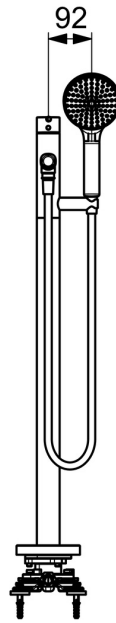

EAN: 4057304017599
static.hansa.com/54832007

- Sprcha & vana
- Jednopáková
- Volně stojící na podlaze
- Chrom
- Pevné výtokové rameno
- Jedna ovládací páka / rukojeť, Pin - ovládací páka s tyčinkou, Páka se symboly teplé a studené vody
- Tažný přepínač
- Ruční sprcha, Sprchová hadice (1600 mm)
- Funkce pro nastavení maximální teploty a průtoku vody, Nastavitelný omezovač teploty vody (součástí dodávky, možnost dodatečné instalace)
- ø 40 mm keramická kartuše pro ovládání teploty a průtoku vody
- Tělo baterie z mosazi DZR

Technické údaje

Vlastnosti průtoku

Průtokové množství při 3 bar **20.4/13.8 l/min**

Technické vlastnosti

Zdroj teplé vody **max. +80°C**
 Pracovní tlak **0.5-10 bar**
 Velikost přípojky **G1/2**
 Projection **209 mm**
 Zabezpečení proti zpětnému toku (ČSN EN 1717) **EB**
 Materiál **Mosaz**

Předpisy

Norma EN **EN 817**
 Třída hlučnosti **I (ISO 3822)**

Náhradní díly

SP54832007

	Název	Kód
01	Páka	1014994V
02	Záslepka	59914573
03	Krytka	59914649
04	Upevňovací matice, M4x1,5, SW 38	59914128
05	Kartuše, 4.0 Classic	59914129
06	Fitting ring for aerator	59914645
07	Aerator, M18.5x1	59914662
08	Přepínač	59914663
09	Zpětný ventil	59905714