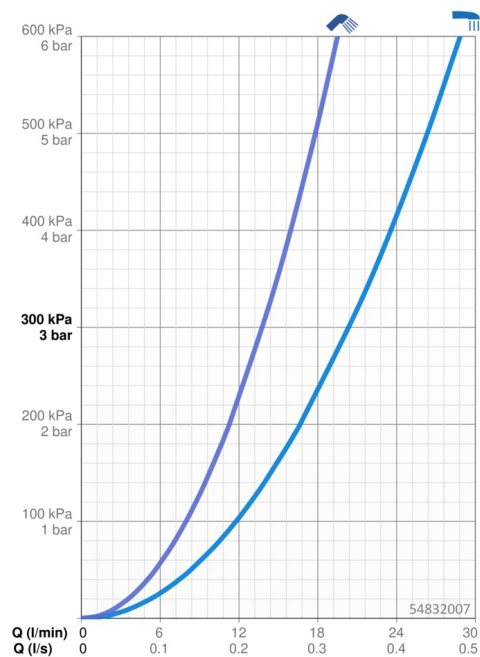

Předpisy

Norma EN **EN 817**
Třída hlučnosti **I (ISO 3822)**