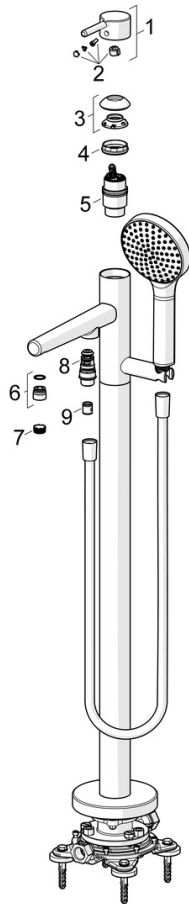

EAN: 4057304017599
static.hansa.com/54832007

- Sprcha & vana
- Jednopáková
- Volně stojící na podlaze
- Chrom
- Pevné výtokové rameno
- Jedna ovládací páka / rukojeť, Pin - ovládací páka s tyčinkou, Páka se symboly teplé a studené vody
- Tažný přepínač
- Ruční sprcha, Sprchová hadice (1600 mm)
- Funkce pro nastavení maximální teploty a průtoku vody, Nastavitelný omezovač teploty vody (součástí dodávky, možnost dodatečné instalace)
- ø 40 mm keramická kartuše pro ovládání teploty a průtoku vody
- Tělo baterie z mosazi DZR

Technické údaje

Vlastnosti průtoku

Průtokové množství při 3 bar **20.4/13.8 l/min**

Technické vlastnosti

Zdroj teplé vody **max. +80°C**
 Pracovní tlak **0.5-10 bar**
 Velikost přípojky **G1/2**
 Projection **209 mm**
 Zabezpečení proti zpětnému toku (ČSN EN 1717) **EB**
 Materiál **Mosaz**

Předpisy

Norma EN **EN 817**
 Třída hlučnosti **I (ISO 3822)**

Náhradní díly

SP54832007

	Název	Kód
01	Páka	1014994V
02	Záslepka	59914573
03	Krytka	59914649
04	Upevňovací matice, M4x1,5, SW 38	59914128
05	Kartuše, 4.0 Classic	59914129
06	Fitting ring for aerator	59914645
07	Aerator, M18.5x1	59914662
08	Přepínač	59914663
09	Zpětný ventil	59905714