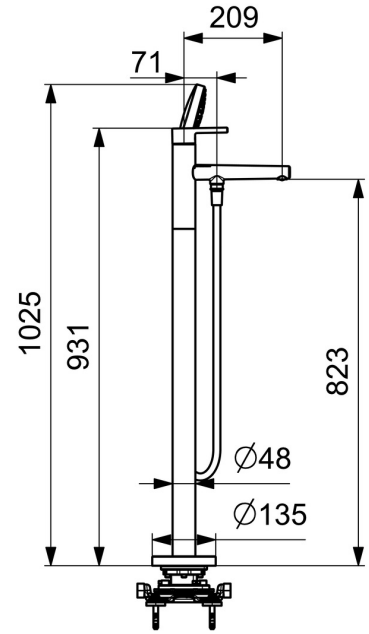

EAN: 4057304017599
static.hansa.com/54832007

- Sprcha & vana
- Jednopáková
- Volně stojící na podlaze
- Chrom
- Pevné výtokové rameno
- Jedna ovládací páka / rukojeť, Pin - ovládací páka s tyčinkou, Páka se symboly teplé a studené vody
- Tažný přepínač
- Ruční sprcha, Sprchová hadice (1600 mm)
- Funkce pro nastavení maximální teploty a průtoku vody, Nastavitelný omezovač teploty vody (součástí dodávky, možnost dodatečné instalace)
- ø 40 mm keramická kartuše pro ovládání teploty a průtoku vody
- Tělo baterie z mosazi DZR

Technické údaje

Vlastnosti průtoku

Průtokové množství při 3 bar **20.4/13.8 l/min**

Technické vlastnosti

Zdroj teplé vody **max. +80°C**
 Pracovní tlak **0.5-10 bar**
 Velikost přípojky **G1/2**
 Projection **209 mm**
 Zabezpečení proti zpětnému toku (ČSN EN 1717) **EB**
 Materiál **Mosaz**

Předpisy

Norma EN **EN 817**
 Třída hlučnosti **I (ISO 3822)**

Náhradní díly

SP54832007

	Název	Kód
01	Páka	1014994V
02	Záslepka	59914573
03	Krytka	59914649
04	Upevňovací matice, M4x1,5, SW 38	59914128
05	Kartuše, 4.0 Classic	59914129
06	Fitting ring for aerator	59914645
07	Aerator, M18.5x1	59914662
08	Přepínač	59914663
09	Zpětný ventil	59905714