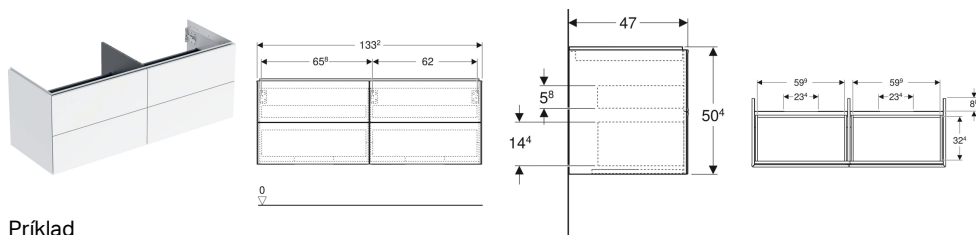

Skrinka pod umývadlo Geberit ONE, so štyrmi zásuvkami

Príklad

Vlastnosti

- Certifikát FSC™ C134279
- Závesné
- Plne využiteľný úložný priestor v hornej zásuvke
- So štyrmi zásuvkami
- Otváranie pomocou mechanizmu push-to-open
- Zásuvka s mechanizmom jemného dovierania

- Odolné voči vlhkosti
- Dodáva sa zmontované

Technické údaje

Materiál	Silne komprimovaná trojvrstvá drevotrieska
Maximálne zaťaženie zásuvky	30 kg

Rozsah dodávky

- Skrinka pod umývadlo
- Pripevňovací materiál

Č. výr.	Farba / povrch	B	Šírka umývadla	H	T	
505.266.00.1	Biela / Lakované s vysokým leskom	133.2 cm	135 cm	50.4 cm	47 cm	Nové
505.266.00.2 *	Biela / Matne lakované	133.2 cm	135 cm	50.4 cm	47 cm	Nové
505.266.00.3	Láva / Matne lakované	133.2 cm	135 cm	50.4 cm	47 cm	Nové
505.266.00.4 *	Pieskovosivá / Lakované s vysokým leskom	133.2 cm	135 cm	50.4 cm	47 cm	Nové
505.266.00.5	Dub / Melamín s drevenou štruktúrou	133.2 cm	135 cm	50.4 cm	47 cm	Nové
505.266.00.6 *	Orech hickory / Melamín s drevenou štruktúrou	133.2 cm	135 cm	50.4 cm	47 cm	Nové
505.266.00.7 *	Sivobéžová / Matne lakované	133.2 cm	135 cm	50.4 cm	47 cm	Nové
505.266.00.8 *	Čierna / Matne lakované	133.2 cm	135 cm	50.4 cm	47 cm	Nové

* Zákazková výroba

Príslušenstvo

- Svetelná lišta Geberit pre zásuvku, vľavo a vpravo, dĺžka 35 cm
- Súprava priehradiek do zásuvky Geberit pre hornú zásuvku, šírka 135 cm
- Prvok sieťovej zásuvky Geberit ONE