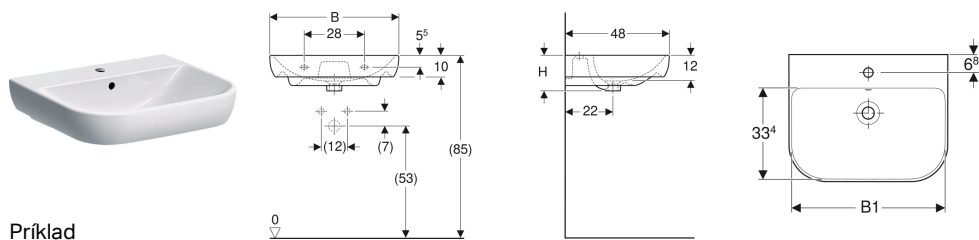

Umývadlo Geberit Smyle

Príklad

Vlastnosti

- Kombinovateľné s polostĺpom
- Kombinovateľné so stĺpom

Technické údaje

Materiál | Sanitárna keramika

Č. výr.	Farba / povrch	Otvor pre batériu	Prepad	B	B1	H	T	
500.227.01.1	Biela	V strede	Viditeľné	55 cm	51.5 cm	16.5 cm	48 cm	Nové
500.228.01.1	Biela	V strede	Viditeľné	60 cm	56.8 cm	16.5 cm	48 cm	Nové
500.230.01.1	Biela	V strede	Viditeľné	65 cm	61.8 cm	17 cm	48 cm	Nové
500.248.01.1	Biela	V strede	Viditeľné	70 cm	66.8 cm	17 cm	48 cm	Nové

Príslušenstvo

- Zápachová uzávierka s normou rúrkou Geberit pre umývadlo, vodorovný odtok
- Pripevňovací materiál Geberit pre umývadlo