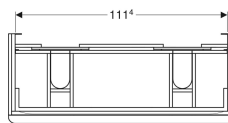

Skrinka Geberit Smyle Square pod dvojumývadlo, s dvomi zásuvkami

Príklad

Vlastnosti

- Závesné
- S dvomi zásuvkami
- Otváranie pomocou rukoväte
- Zásuvka s mechanizmom jemného dovierania

- Odolné voči vlhkosti
- Rám zásuvky z kovu
- Dodáva sa zmontované

Technické údaje

Materiál | Silne komprimovaná trojvrstvá drevotrieska

Rozsah dodávky

- Skrinka pod dvojumývadlo
- Pripevňovací materiál

Č. výr.	Farba / povrch	B	Šírka umývadla	H	T	
500.356.00.1	Korpus a čelo: biele/lakované s vysokým leskom Rukoväť: biela/matná prášková farba	118.4 cm	120 cm	61.7 cm	47 cm	Nové
500.356.JK.1	Korpus a čelo: láva/lakované matné Rukoväť: láva/matná prášková farba	118.4 cm	120 cm	61.7 cm	47 cm	Nové
500.356.JL.1	Korpus a čelo: pieskovosivá/lakované s vysokým leskom Rukoväť: pieskovosivá/matná prášková farba	118.4 cm	120 cm	61.7 cm	47 cm	Nové
500.356.JR.1	Korpus a čelo: orech hickory/melamín s drevenou štruktúrou Rukoväť: láva/matná prášková farba	118.4 cm	120 cm	61.7 cm	47 cm	Nové