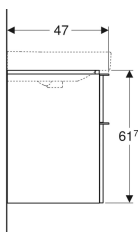

Skrinka Geberit Smyle Square pod dvojumývadlo, s dvomi zásuvkami

Príklad

Vlastnosti

- Závesné
- S dvomi zásuvkami
- Otváranie pomocou rukoväte
- Zásuvka s mechanizmom jemného dovierania

- Odolné voči vlhkosti
- Rám zásuvky z kovu
- Dodáva sa zmontované

Technické údaje

Materiál | Silne komprimovaná trojvrstvá drevotrieska

Rozsah dodávky

- Skrinka pod dvojumývadlo
- Pripevňovací materiál

Č. výr.	Farba / povrch	B	Šírka umývadla	H	T	
500.356.00.1	Korpus a čelo: biele/lakované s vysokým leskom Rukoväť: biela/matná prášková farba	118.4 cm	120 cm	61.7 cm	47 cm	Nové
500.356.JK.1	Korpus a čelo: láva/lakované matné Rukoväť: láva/matná prášková farba	118.4 cm	120 cm	61.7 cm	47 cm	Nové
500.356.JL.1	Korpus a čelo: pieskovosivá/lakované s vysokým leskom Rukoväť: pieskovosivá/matná prášková farba	118.4 cm	120 cm	61.7 cm	47 cm	Nové
500.356.JR.1	Korpus a čelo: orech hickory/melamín s drevenou štruktúrou Rukoväť: láva/matná prášková farba	118.4 cm	120 cm	61.7 cm	47 cm	Nové