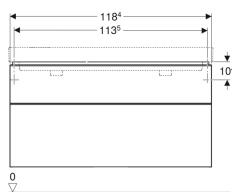

Skrinka Geberit Smyle Square pod dvojumývadlo, s dvomi zásuvkami

Príklad

Vlastnosti

- Závesné
- S dvomi zásuvkami
- Otváranie pomocou rukoväte
- Zásuvka s mechanizmom jemného dovierania

- Odolné voči vlhkosti
- Rám zásuvky z kovu
- Dodáva sa zmontované

Technické údaje

Materiál | Silne komprimovaná trojvrstvá drevotrieska

Rozsah dodávky

- Skrinka pod dvojumývadlo
- Pripevňovací materiál

Č. výr.	Farba / povrch	B	Šírka umývadla	H	T	
500.356.00.1	Korpus a čelo: biele/lakované s vysokým leskom Rukoväť: biela/matná prášková farba	118.4 cm	120 cm	61.7 cm	47 cm	Nové
500.356.JK.1	Korpus a čelo: láva/lakované matné Rukoväť: láva/matná prášková farba	118.4 cm	120 cm	61.7 cm	47 cm	Nové
500.356.JL.1	Korpus a čelo: pieskovosivá/lakované s vysokým leskom Rukoväť: pieskovosivá/matná prášková farba	118.4 cm	120 cm	61.7 cm	47 cm	Nové
500.356.JR.1	Korpus a čelo: orech hickory/melamín s drevenou štruktúrou Rukoväť: láva/matná prášková farba	118.4 cm	120 cm	61.7 cm	47 cm	Nové