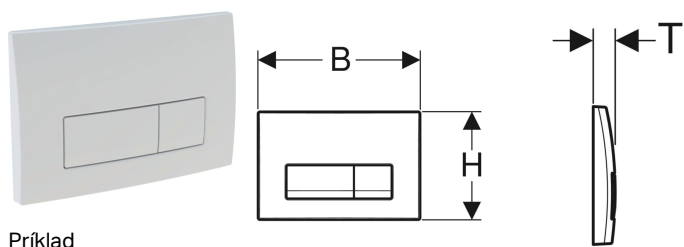

Ovládacie tlačidlo Geberit Delta50, pre dvojité splachovanie

Príklad

Účely použitia

- Pre spúšťanie splachovania pri podomietkových splachovacích nádržkách Geberit Delta

Vlastnosti

- Ovládanie spredu

Technické údaje

Ovládacia sila | < 20 N

Rozsah dodávky

- Upevňovací rám
- 2 tyčinky splachovania
- Pripevňovací materiál

Č. výr.	Farba / povrch	Materiál	B	H	T	
115.119.11.1	Alpská biela	Plast	24.6 cm	16.4 cm	2.3 cm	Nové
115.119.21.1	S lesklým pochrómovaním	Plast	24.6 cm	16.4 cm	2.3 cm	Nové
115.119.46.1	S matným pochrómovaním	Plast	24.6 cm	16.4 cm	2.3 cm	Nové
115.119.DW.1	Tmavočierna RAL 9005	Plast	24.6 cm	16.4 cm	2.3 cm	Nové