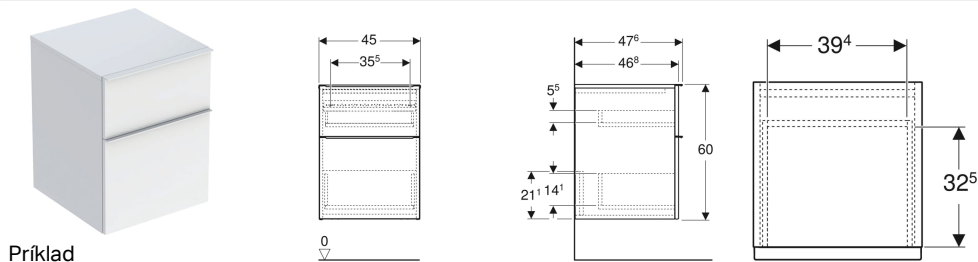

Bočná skrinka Geberit iCon s dvomi zásuvkami

Príklad

Vlastnosti

- Závesné
- S dvomi zásuvkami
- Otváranie pomocou rukoväte
- Vymeniteľná rukoväť

- Zásuvka s mechanizmom jemného dovierania
- Odolné voči vlhkosti
- Dodáva sa zmontované

Technické údaje

Materiál | Silne komprimovaná trojvrstvá drevotrieska

Rozsah dodávky

- Bočná skrinka
- Pripevňovací materiál

Č. výr.	Farba / povrch	B	H	T	
502.315.01.1	Korpus a čelo: biele/lakované s vysokým leskom Rukoväť: biela/matná prášková farba	45 cm	60 cm	47.6 cm	Nové
502.315.01.2	Korpus a čelo: biele/lakované s vysokým leskom Rukoväť: lesklý chróm	45 cm	60 cm	47.6 cm	Nové
502.315.01.3	Korpus a čelo: biela/lakované matné Rukoväť: biela/matná prášková farba	45 cm	60 cm	47.6 cm	Nové
502.315.JK.1	Korpus a čelo: láva/lakované matné Rukoväť: láva/matná prášková farba	45 cm	60 cm	47.6 cm	Nové
502.315.JL.1	Korpus a čelo: pieskovosivý/lakované s vysokým leskom Rukoväť: pieskovosivá/matná prášková farba	45 cm	60 cm	47.6 cm	Nové
502.315.JH.1	Korpus a čelo: dub/melamín s drevenou štruktúrou Rukoväť: láva/matná prášková farba	45 cm	60 cm	47.6 cm	Nové
502.315.JR.1	Korpus a čelo: orech hickory/melamín s drevenou štruktúrou Rukoväť: láva/matná prášková farba	45 cm	60 cm	47.6 cm	Nové