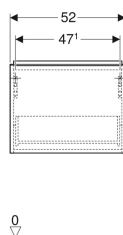

Skrinka pod malé umývadlo Geberit iCon, s jednou zásuvkou

Príklad

Vlastnosti

- Závesné
- S jednou zásuvkou
- Otváranie pomocou rukoväte
- Zásuvka s mechanizmom jemného dovierania
- Vymeniteľná rukoväť

- Zásuvka bez výrezu pre zápachovú uzávierku
- Odolné voči vlhkosti
- Dodáva sa zmontované

Technické údaje

Materiál | Silne komprimovaná trojvrstvá drevotrieska

Rozsah dodávky

- Skrinka pod malé umývadlo
- Pripevňovací materiál

Č. výr.	Farba / povrch	B	Šírka umývadla	H	T	
502.302.01.1	Korpus a čelo: biele/lakované s vysokým leskom Rukoväť: biela/matná prášková farba	52 cm	53 cm	41.5 cm	30.7 cm	Nové
502.302.01.2	Korpus a čelo: biele/lakované s vysokým leskom Rukoväť: lesklý chróm	52 cm	53 cm	41.5 cm	30.7 cm	Nové
502.302.01.3	Korpus a čelo: biela/lakované matné Rukoväť: biela/matná prášková farba	52 cm	53 cm	41.5 cm	30.7 cm	Nové
502.302.JK.1	Korpus a čelo: láva/lakované matné Rukoväť: láva/matná prášková farba	52 cm	53 cm	41.5 cm	30.7 cm	Nové
502.302.JL.1	Korpus a čelo: pieskovosivý/lakované s vysokým leskom Rukoväť: pieskovosivá/matná prášková farba	52 cm	53 cm	41.5 cm	30.7 cm	Nové
502.302.JH.1	Korpus a čelo: dub/melamín s drevenou štruktúrou Rukoväť: láva/matná prášková farba	52 cm	53 cm	41.5 cm	30.7 cm	Nové
502.302.JR.1	Korpus a čelo: orech hickory/melamín s drevenou štruktúrou Rukoväť: láva/matná prášková farba	52 cm	53 cm	41.5 cm	30.7 cm	Nové