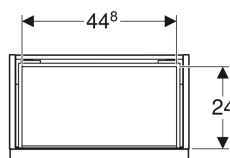

Skrinka pod malé umývadlo Geberit iCon, s jednou zásuvkou

Príklad

Vlastnosti

- Závesné
- S jednou zásuvkou
- Otváranie pomocou rukoväte
- Zásuvka s mechanizmom jemného dovierania
- Vymeniteľná rukoväť

- Zásuvka bez výrezu pre zápachovú uzávierku
- Odolné voči vlhkosti
- Dodáva sa zmontované

Technické údaje

Materiál | Silne komprimovaná trojvrstvá drevotrieska

Rozsah dodávky

- Skrinka pod malé umývadlo
- Pripevňovací materiál

Č. výr.	Farba / povrch	B	Šírka umývadla	H	T	
502.302.01.1	Korpus a čelo: biele/lakované s vysokým leskom Rukoväť: biela/matná prášková farba	52 cm	53 cm	41.5 cm	30.7 cm	Nové
502.302.01.2	Korpus a čelo: biele/lakované s vysokým leskom Rukoväť: lesklý chróm	52 cm	53 cm	41.5 cm	30.7 cm	Nové
502.302.01.3	Korpus a čelo: biela/lakované matné Rukoväť: biela/matná prášková farba	52 cm	53 cm	41.5 cm	30.7 cm	Nové
502.302.JK.1	Korpus a čelo: láva/lakované matné Rukoväť: láva/matná prášková farba	52 cm	53 cm	41.5 cm	30.7 cm	Nové
502.302.JL.1	Korpus a čelo: pieskovosivý/lakované s vysokým leskom Rukoväť: pieskovosivá/matná prášková farba	52 cm	53 cm	41.5 cm	30.7 cm	Nové
502.302.JH.1	Korpus a čelo: dub/melamín s drevenou štruktúrou Rukoväť: láva/matná prášková farba	52 cm	53 cm	41.5 cm	30.7 cm	Nové
502.302.JR.1	Korpus a čelo: orech hickory/melamín s drevenou štruktúrou Rukoväť: láva/matná prášková farba	52 cm	53 cm	41.5 cm	30.7 cm	Nové