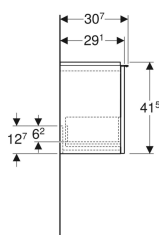

Skrinka pod malé umývadlo Geberit iCon, s jednou zásuvkou

Príklad

Vlastnosti

- Závesné
- S jednou zásuvkou
- Otváranie pomocou rukoväte
- Zásuvka s mechanizmom jemného dovierania
- Vymeniteľná rukoväť

- Zásuvka bez výrezu pre zápachovú uzávierku
- Odolné voči vlhkosti
- Dodáva sa zmontované

Technické údaje

Materiál | Silne komprimovaná trojvrstvá drevotrieska

Rozsah dodávky

- Skrinka pod malé umývadlo
- Pripevňovací materiál

Č. výr.	Farba / povrch	B	Šírka umývadla	H	T	
502.302.01.1	Korpus a čelo: biele/lakované s vysokým leskom Rukoväť: biela/matná prášková farba	52 cm	53 cm	41.5 cm	30.7 cm	Nové
502.302.01.2	Korpus a čelo: biele/lakované s vysokým leskom Rukoväť: lesklý chróm	52 cm	53 cm	41.5 cm	30.7 cm	Nové
502.302.01.3	Korpus a čelo: biela/lakované matné Rukoväť: biela/matná prášková farba	52 cm	53 cm	41.5 cm	30.7 cm	Nové
502.302.JK.1	Korpus a čelo: láva/lakované matné Rukoväť: láva/matná prášková farba	52 cm	53 cm	41.5 cm	30.7 cm	Nové
502.302.JL.1	Korpus a čelo: pieskovosivý/lakované s vysokým leskom Rukoväť: pieskovosivá/matná prášková farba	52 cm	53 cm	41.5 cm	30.7 cm	Nové
502.302.JH.1	Korpus a čelo: dub/melamín s drevenou štruktúrou Rukoväť: láva/matná prášková farba	52 cm	53 cm	41.5 cm	30.7 cm	Nové
502.302.JR.1	Korpus a čelo: orech hickory/melamín s drevenou štruktúrou Rukoväť: láva/matná prášková farba	52 cm	53 cm	41.5 cm	30.7 cm	Nové