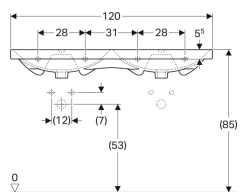

Dvojité umývadlo Geberit Acanto

Príklad

Vlastnosti

- Môže byť inštalované so skrinkou pod umývadlo

Technické údaje

Materiál | Jemný žiaruvzdorný íl

Č. výr.	Farba / povrch	Otvor pre batériu	Prepad	B	H	T
500.627.01.2	Biela	V strede	Viditeľné	120 cm	16.8 cm	48.2 cm
500.627.01.8	Biela / KeraTect	V strede	Viditeľné	120 cm	16.8 cm	48.2 cm
500.628.01.2	Biela	Bez	Viditeľné	120 cm	16.8 cm	48.2 cm
500.628.01.8	Biela / KeraTect	Bez	Viditeľné	120 cm	16.8 cm	48.2 cm

Príslušenstvo

- Odtokový ventil pre priestorovo úsporný model Geberit, úzke vyhotovenie, s vonkajšou ventilovou zátkou a stláčacím ovládaním
- Zápachová uzávierka s normou rúrkou Geberit pre umývadlo, vodorovný odtok
- Pripevňovací materiál Geberit pre umývadlo