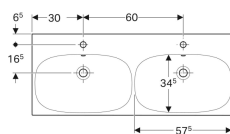

Dvojité umývadlo Geberit Acanto

Príklad

Vlastnosti

- Môže byť inštalované so skrinkou pod umývadlo

Technické údaje

Materiál | Jemný žiaruvzdorný íl

Č. výr.	Farba / povrch	Otvor pre batériu	Prepad	B	H	T
500.627.01.2	Biela	V strede	Viditeľné	120 cm	16.8 cm	48.2 cm
500.627.01.8	Biela / KeraTect	V strede	Viditeľné	120 cm	16.8 cm	48.2 cm
500.628.01.2	Biela	Bez	Viditeľné	120 cm	16.8 cm	48.2 cm
500.628.01.8	Biela / KeraTect	Bez	Viditeľné	120 cm	16.8 cm	48.2 cm

Príslušenstvo

- Odtokový ventil pre priestorovo úsporný model Geberit, úzke vyhotovenie, s vonkajšou ventilovou zátkou a stláčacím ovládaním
- Zápachová uzávierka s normou rúrkou Geberit pre umývadlo, vodorovný odtok
- Pripevňovací materiál Geberit pre umývadlo