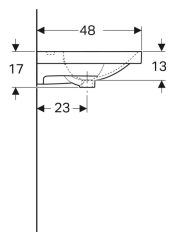

Dvojité umývadlo Geberit Acanto

Príklad

Vlastnosti

- Môže byť inštalované so skrinkou pod umývadlo

Technické údaje

Materiál | Jemný žiaruvzdorný íl

Č. výr.	Farba / povrch	Otvor pre batériu	Prepad	B	H	T
500.627.01.2	Biela	V strede	Viditeľné	120 cm	16.8 cm	48.2 cm
500.627.01.8	Biela / KeraTect	V strede	Viditeľné	120 cm	16.8 cm	48.2 cm
500.628.01.2	Biela	Bez	Viditeľné	120 cm	16.8 cm	48.2 cm
500.628.01.8	Biela / KeraTect	Bez	Viditeľné	120 cm	16.8 cm	48.2 cm

Príslušenstvo

- Odtokový ventil pre priestorovo úsporný model Geberit, úzke vyhotovenie, s vonkajšou ventilovou zátkou a stláčacím ovládaním
- Zápachová uzávierka s normou rúrkou Geberit pre umývadlo, vodorovný odtok
- Pripevňovací materiál Geberit pre umývadlo