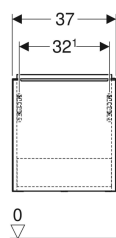

Vlastnosti

- Certifikát FSC™ C134279
- Závesné
- S dvierkami
- Dvierka s mechanizmom tichého dovierania
- Otváranie pomocou rukoväte

- Vymeniteľná rukoväť
- Odolné voči vlhkosti
- Dodáva sa zmontované

Technické údaje

Materiál | Silne komprimovaná trojvrstvá drevotrieska

Rozsah dodávky

- Skrinka pod malé umývadlo
- Pripevňovací materiál

Č. výr.	Farba / povrch	B	Šírka umývadla	H	T	Dvierka	
502.300.01.1	Korpus a čelo: biele/lakované s vysokým leskom Rukoväť: biela/matná prášková farba	37 cm	38 cm	41.5 cm	27.9 cm	Závesy vpravo	Nové
502.300.01.2	Korpus a čelo: biele/lakované s vysokým leskom Rukoväť: lesklý chróm	37 cm	38 cm	41.5 cm	27.9 cm	Závesy vpravo	Nové
502.300.01.3 *	Korpus a čelo: biela/lakované matné Rukoväť: biela/matná prášková farba	37 cm	38 cm	41.5 cm	27.9 cm	Závesy vpravo	Nové
502.300.JK.1	Korpus a čelo: láva/lakované matné Rukoväť: láva/matná prášková farba	37 cm	38 cm	41.5 cm	27.9 cm	Závesy vpravo	Nové
502.300.JL.1 *	Korpus a čelo: pieskovosivý/lakované s vysokým leskom Rukoväť: pieskovosivá/matná prášková farba	37 cm	38 cm	41.5 cm	27.9 cm	Závesy vpravo	Nové
502.300.JH.1	Korpus a čelo: dub/melamín s drevenou štruktúrou Rukoväť: láva/matná prášková farba	37 cm	38 cm	41.5 cm	27.9 cm	Závesy vpravo	Nové
502.300.JR.1 *	Korpus a čelo: orech hickory/melamín s drevenou štruktúrou Rukoväť: láva/matná prášková farba	37 cm	38 cm	41.5 cm	27.9 cm	Závesy vpravo	Nové
502.301.01.1	Korpus a čelo: biele/lakované s vysokým leskom Rukoväť: biela/matná prášková farba	37 cm	38 cm	41.5 cm	27.9 cm	Závesy vľavo	Nové
502.301.01.2	Korpus a čelo: biele/lakované s vysokým leskom Rukoväť: lesklý chróm	37 cm	38 cm	41.5 cm	27.9 cm	Závesy vľavo	Nové
502.301.01.3 *	Korpus a čelo: biela/lakované matné Rukoväť: biela/matná prášková farba	37 cm	38 cm	41.5 cm	27.9 cm	Závesy vľavo	Nové
502.301.JK.1	Korpus a čelo: láva/lakované matné Rukoväť: láva/matná prášková farba	37 cm	38 cm	41.5 cm	27.9 cm	Závesy vľavo	Nové
502.301.JL.1 *	Korpus a čelo: pieskovosivý/lakované s vysokým leskom Rukoväť: pieskovosivá/matná prášková farba	37 cm	38 cm	41.5 cm	27.9 cm	Závesy vľavo	Nové
502.301.JH.1	Korpus a čelo: dub/melamín s drevenou štruktúrou Rukoväť: láva/matná prášková farba	37 cm	38 cm	41.5 cm	27.9 cm	Závesy vľavo	Nové
502.301.JR.1 *	Korpus a čelo: orech hickory/melamín s drevenou štruktúrou Rukoväť: láva/matná prášková farba	37 cm	38 cm	41.5 cm	27.9 cm	Závesy vľavo	Nové

* Zákazková výroba