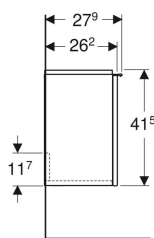

Vlastnosti

- Certifikát FSC™ C134279
- Závesné
- S dvierkami
- Dvierka s mechanizmom tichého dovierania
- Otváranie pomocou rukoväte

- Vymeniteľná rukoväť
- Odolné voči vlhkosti
- Dodáva sa zmontované

Technické údaje

Materiál | Silne komprimovaná trojvrstvá drevotrieska

Rozsah dodávky

- Skrinka pod malé umývadlo
- Pripevňovací materiál

Č. výr.	Farba / povrch	B	Šírka umývadla	H	T	Dvierka	
502.300.01.1	Korpus a čelo: biele/lakované s vysokým leskom Rukoväť: biela/matná prášková farba	37 cm	38 cm	41.5 cm	27.9 cm	Závesy vpravo	Nové
502.300.01.2	Korpus a čelo: biele/lakované s vysokým leskom Rukoväť: lesklý chróm	37 cm	38 cm	41.5 cm	27.9 cm	Závesy vpravo	Nové
502.300.01.3 *	Korpus a čelo: biela/lakované matné Rukoväť: biela/matná prášková farba	37 cm	38 cm	41.5 cm	27.9 cm	Závesy vpravo	Nové
502.300.JK.1	Korpus a čelo: láva/lakované matné Rukoväť: láva/matná prášková farba	37 cm	38 cm	41.5 cm	27.9 cm	Závesy vpravo	Nové
502.300.JL.1 *	Korpus a čelo: pieskovosivý/lakované s vysokým leskom Rukoväť: pieskovosivá/matná prášková farba	37 cm	38 cm	41.5 cm	27.9 cm	Závesy vpravo	Nové
502.300.JH.1	Korpus a čelo: dub/melamín s drevenou štruktúrou Rukoväť: láva/matná prášková farba	37 cm	38 cm	41.5 cm	27.9 cm	Závesy vpravo	Nové
502.300.JR.1 *	Korpus a čelo: orech hickory/melamín s drevenou štruktúrou Rukoväť: láva/matná prášková farba	37 cm	38 cm	41.5 cm	27.9 cm	Závesy vpravo	Nové
502.301.01.1	Korpus a čelo: biele/lakované s vysokým leskom Rukoväť: biela/matná prášková farba	37 cm	38 cm	41.5 cm	27.9 cm	Závesy vľavo	Nové
502.301.01.2	Korpus a čelo: biele/lakované s vysokým leskom Rukoväť: lesklý chróm	37 cm	38 cm	41.5 cm	27.9 cm	Závesy vľavo	Nové
502.301.01.3 *	Korpus a čelo: biela/lakované matné Rukoväť: biela/matná prášková farba	37 cm	38 cm	41.5 cm	27.9 cm	Závesy vľavo	Nové
502.301.JK.1	Korpus a čelo: láva/lakované matné Rukoväť: láva/matná prášková farba	37 cm	38 cm	41.5 cm	27.9 cm	Závesy vľavo	Nové
502.301.JL.1 *	Korpus a čelo: pieskovosivý/lakované s vysokým leskom Rukoväť: pieskovosivá/matná prášková farba	37 cm	38 cm	41.5 cm	27.9 cm	Závesy vľavo	Nové
502.301.JH.1	Korpus a čelo: dub/melamín s drevenou štruktúrou Rukoväť: láva/matná prášková farba	37 cm	38 cm	41.5 cm	27.9 cm	Závesy vľavo	Nové
502.301.JR.1 *	Korpus a čelo: orech hickory/melamín s drevenou štruktúrou Rukoväť: láva/matná prášková farba	37 cm	38 cm	41.5 cm	27.9 cm	Závesy vľavo	Nové

* Zákazková výroba