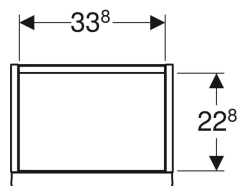

Vlastnosti

- Certifikát FSC™ C134279
- Závesné
- S dvierkami
- Dvierka s mechanizmom tichého dovierania
- Otváranie pomocou rukoväte

- Vymeniteľná rukoväť
- Odolné voči vlhkosti
- Dodáva sa zmontované

Technické údaje

Materiál | Silne komprimovaná trojvrstvá drevotrieska

Rozsah dodávky

- Skrinka pod malé umývadlo
- Pripevňovací materiál

Č. výr.	Farba / povrch	B	Šírka umývadla	H	T	Dvierka	
502.300.01.1	Korpus a čelo: biele/lakované s vysokým leskom Rukoväť: biela/matná prášková farba	37 cm	38 cm	41.5 cm	27.9 cm	Závesy vpravo	Nové
502.300.01.2	Korpus a čelo: biele/lakované s vysokým leskom Rukoväť: lesklý chróm	37 cm	38 cm	41.5 cm	27.9 cm	Závesy vpravo	Nové
502.300.01.3 *	Korpus a čelo: biela/lakované matné Rukoväť: biela/matná prášková farba	37 cm	38 cm	41.5 cm	27.9 cm	Závesy vpravo	Nové
502.300.JK.1	Korpus a čelo: láva/lakované matné Rukoväť: láva/matná prášková farba	37 cm	38 cm	41.5 cm	27.9 cm	Závesy vpravo	Nové
502.300.JL.1 *	Korpus a čelo: pieskovosivý/lakované s vysokým leskom Rukoväť: pieskovosivá/matná prášková farba	37 cm	38 cm	41.5 cm	27.9 cm	Závesy vpravo	Nové
502.300.JH.1	Korpus a čelo: dub/melamín s drevenou štruktúrou Rukoväť: láva/matná prášková farba	37 cm	38 cm	41.5 cm	27.9 cm	Závesy vpravo	Nové
502.300.JR.1 *	Korpus a čelo: orech hickory/melamín s drevenou štruktúrou Rukoväť: láva/matná prášková farba	37 cm	38 cm	41.5 cm	27.9 cm	Závesy vpravo	Nové
502.301.01.1	Korpus a čelo: biele/lakované s vysokým leskom Rukoväť: biela/matná prášková farba	37 cm	38 cm	41.5 cm	27.9 cm	Závesy vľavo	Nové
502.301.01.2	Korpus a čelo: biele/lakované s vysokým leskom Rukoväť: lesklý chróm	37 cm	38 cm	41.5 cm	27.9 cm	Závesy vľavo	Nové
502.301.01.3 *	Korpus a čelo: biela/lakované matné Rukoväť: biela/matná prášková farba	37 cm	38 cm	41.5 cm	27.9 cm	Závesy vľavo	Nové
502.301.JK.1	Korpus a čelo: láva/lakované matné Rukoväť: láva/matná prášková farba	37 cm	38 cm	41.5 cm	27.9 cm	Závesy vľavo	Nové
502.301.JL.1 *	Korpus a čelo: pieskovosivý/lakované s vysokým leskom Rukoväť: pieskovosivá/matná prášková farba	37 cm	38 cm	41.5 cm	27.9 cm	Závesy vľavo	Nové
502.301.JH.1	Korpus a čelo: dub/melamín s drevenou štruktúrou Rukoväť: láva/matná prášková farba	37 cm	38 cm	41.5 cm	27.9 cm	Závesy vľavo	Nové
502.301.JR.1 *	Korpus a čelo: orech hickory/melamín s drevenou štruktúrou Rukoväť: láva/matná prášková farba	37 cm	38 cm	41.5 cm	27.9 cm	Závesy vľavo	Nové

* Zákazková výroba