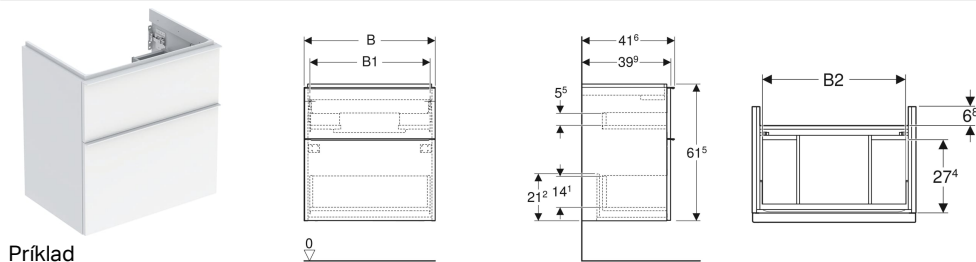

Skrinka pod umývadlo Geberit iCon, s dvomi zásuvkami, skrátané vyloženie

Vlastnosti

- Certifikát FSC™ C134279
- Závesné
- S dvomi zásuvkami
- Otváranie pomocou rukoväte
- Vymeniteľná rukoväť
- Zásuvka s mechanizmom jemného dovierania
- Zásuvka bez výrezu pre zápachovú uzávierku