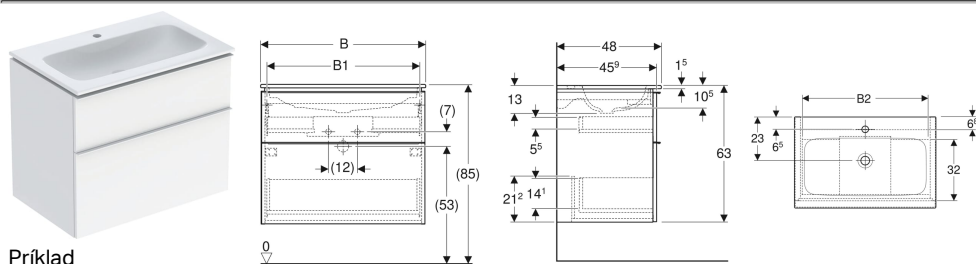

Súprava nábytkového umývadla Geberit iCon s úzkym okrajom, so skrinkou pod umývadlo, dve zásuvky a umývadlová prípojka

Vlastnosti

- Certifikát FSC™ C134279
- Závesné
- S dvomi zásuvkami
- Úzky okraj
- Zásuvka s mechanizmom jemného dovierania
- Otváranie pomocou rukoväte
- Vymeniteľná rukoväť
- Zásuvka bez výrezu pre zápachovú uzávierku

- Skrinka pod umývadlo zo silne komprimovanej trojvrstvovej drevotriesky
- Odolné voči vlhkosti
- Dodáva sa zmontované

Technické údaje

Materiál	Fine fireclay / high-compressed three-layer chipboard
Maximálne zaťaženie zásuvky	30 kg

Rozsah dodávky

- Umývadlo
- Umývadlová prípojka Clou ø 32 mm
- Skrinka pod nábytkové umývadlo
- Pripevňovací materiál

Nutné objednať zvlášť

- Zápachová uzávierka s normou rúrkou Geberit pre umývadlo, priestorovo úsporný model, vodorovný odtok