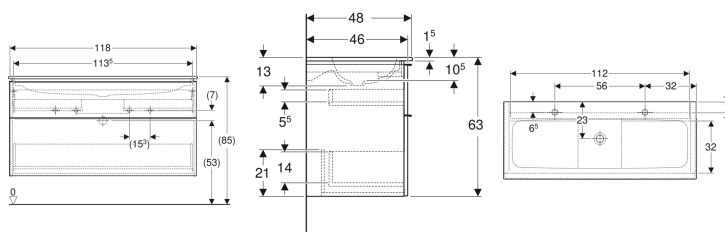

## Súprava nábytkového umývadla Geberit iCon s úzkym okrajom, so skrinkou pod umývadlo, dve zásuvky a umývadlová prípojka

Príklad

### Nutné objednať zvlášť

- Zápachová uzávierka s normou rúrkou Geberit pre umývadlo, priestorovo úsporný model, vodorovný odtok

Č. výr.	Farba / povrch	Otvor pre batériu	Prepad	B	H	T	
502.338.01.1	Umývadlo: biela Korpus a čelo: biele/lakované s vysokým leskom Rukoväť: biela/matná prášková farba	Vľavo a vpravo	Bez	120 cm	63 cm	48 cm	Nové
502.334.01.1	Umývadlo: biela/KeraTect Korpus a čelo: biele/lakované s vysokým leskom Rukoväť: biela/matná prášková farba	Vľavo a vpravo	Bez	120 cm	63 cm	48 cm	Nové
502.338.01.2	Umývadlo: biela Korpus a čelo: biele/lakované s vysokým leskom Rukoväť: lesklý chróm	Vľavo a vpravo	Bez	120 cm	63 cm	48 cm	Nové
502.334.01.2	Umývadlo: biela/KeraTect Korpus a čelo: biele/lakované s vysokým leskom Rukoväť: lesklý chróm	Vľavo a vpravo	Bez	120 cm	63 cm	48 cm	Nové
502.338.01.3 *	Umývadlo: biela Korpus a čelo: biela/lakované matné Rukoväť: biela/matná prášková farba	Vľavo a vpravo	Bez	120 cm	63 cm	48 cm	Nové
502.334.01.3 *	Umývadlo: biela/KeraTect Korpus a čelo: biela/lakované matné Rukoväť: biela/matná prášková farba	Vľavo a vpravo	Bez	120 cm	63 cm	48 cm	Nové
502.338.JK.1	Umývadlo: biela Korpus a čelo: láva/lakované matné Rukoväť: láva/matná prášková farba	Vľavo a vpravo	Bez	120 cm	63 cm	48 cm	Nové
502.334.JK.1	Umývadlo: biela/KeraTect Korpus a čelo: láva/lakované matné Rukoväť: láva/matná prášková farba	Vľavo a vpravo	Bez	120 cm	63 cm	48 cm	Nové