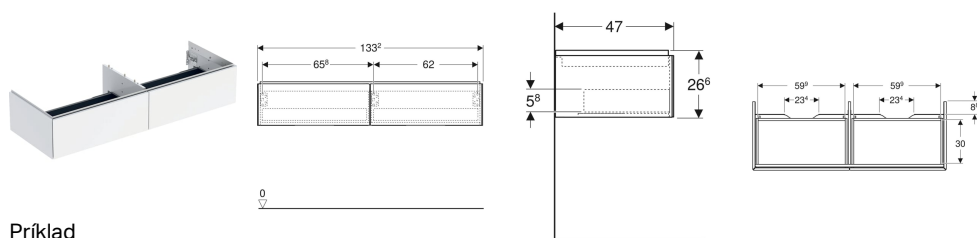

Skrinka pod umývadlo Geberit ONE, s dvomi zásuvkami

Príklad

Vlastnosti

- Certifikát FSC™ C134279
- Závesné
- Plne využiteľný úložný priestor v hornej zásuvke
- S dvomi zásuvkami
- Otváranie pomocou mechanizmu push-to-open
- Zásuvka s mechanizmom jemného dovierania

- Odolné voči vlhkosti
- Dodáva sa zmontované

Technické údaje

Materiál	Silne komprimovaná trojvrstvá drevotrieska
Maximálne zaťaženie zásuvky	30 kg

Rozsah dodávky

- Skrinka pod umývadlo
- Pripevňovací materiál

Č. výr.	Farba / povrch	B	Šírka umývadla	H	T	
505.076.00.1	Biela / Lakované s vysokým leskom	133.2 cm	135 cm	26.6 cm	47 cm	Nové
505.076.00.2 *	Biela / Matne lakované	133.2 cm	135 cm	26.6 cm	47 cm	Nové
505.076.00.3	Láva / Matne lakované	133.2 cm	135 cm	26.6 cm	47 cm	Nové
505.076.00.4 *	Pieskovosivá / Lakované s vysokým leskom	133.2 cm	135 cm	26.6 cm	47 cm	Nové
505.076.00.5	Dub / Melamín s drevenou štruktúrou	133.2 cm	135 cm	26.6 cm	47 cm	Nové
505.076.00.6 *	Orech hickory / Melamín s drevenou štruktúrou	133.2 cm	135 cm	26.6 cm	47 cm	Nové
505.076.00.7 *	Sivobéžová / Matne lakované	133.2 cm	135 cm	26.6 cm	47 cm	Nové
505.076.00.8 *	Čierna / Matne lakované	133.2 cm	135 cm	26.6 cm	47 cm	Nové