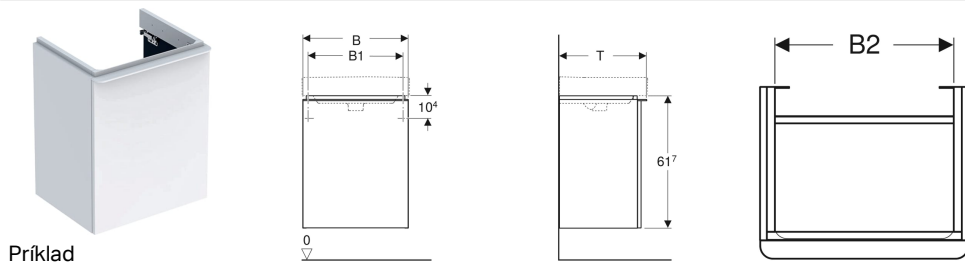

Skrinka Geberit Smyle Square pod malé umývadlo, s jednými dvierkami

Vlastnosti

- Závesné
- S dvierkami
- Otváranie pomocou rukoväte
- Dvierka s mechanizmom tichého dovierania

- S jednou nastaviteľnou poličkou
- Odolné voči vlhkosti
- Dodáva sa zmontované