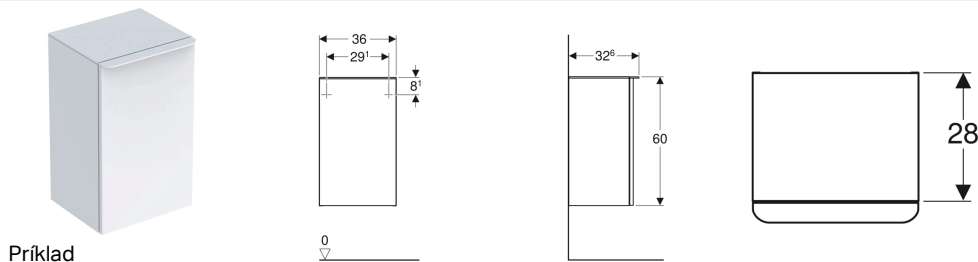

## Bočná skrinka Geberit Smyle Square s jednými dvierkami

### Vlastnosti

- Závesné
- Možno spojiť so stredne vysokou skrinkou a vytvoriť vysokú skrinku
- S dvierkami
- Otváranie pomocou rukoväte
- Dvierka s mechanizmom tichého dovierania

- S jednou nastaviteľnou poličkou
- Odolné voči vlhkosti
- Krycia doska zo skla
- Dodáva sa zmontované