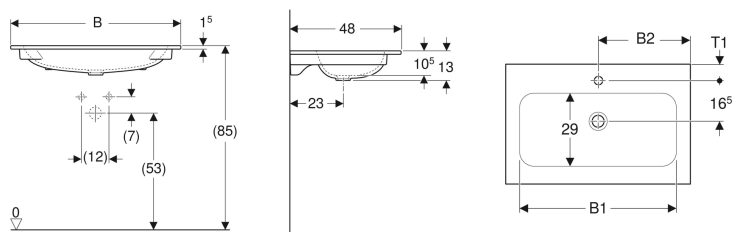

Nábytkové umývadlo Geberit iCon

Príklad

Účely použitia

- Pre montáž na skrinky pod umývadlá

Technické údaje

Materiál

Jemný žiaruvzdorný íl

Vlastnosti

- Úzky okraj

Č. výr.	Farba / povrch	Otvor pre batériu	Prepad	B	B1	B2	Šírka skrinky pod umývadlom	H	T	T1	
501.843.00.1	Biela	V strede	Bez	60 cm	49 cm	30 cm	60 cm	13 cm	48 cm	6.5 cm	Nové
501.843.00.2	Biela / KeraTect	V strede	Bez	60 cm	49 cm	30 cm	60 cm	13 cm	48 cm	6.5 cm	Nové
501.843.00.3 *	Biela	Bez	Bez	60 cm	49 cm	30 cm	60 cm	13 cm	48 cm	- cm	Nové
501.843.00.4 *	Biela / KeraTect	Bez	Bez	60 cm	49 cm	30 cm	60 cm	13 cm	48 cm	- cm	Nové
501.844.00.1	Biela	V strede	Bez	75 cm	49 cm	37.5 cm	75 cm	13 cm	48 cm	6.5 cm	Nové
501.844.00.2	Biela / KeraTect	V strede	Bez	75 cm	49 cm	37.5 cm	75 cm	13 cm	48 cm	6.5 cm	Nové
501.844.00.3 *	Biela	Bez	Bez	75 cm	49 cm	37.5 cm	75 cm	13 cm	48 cm	- cm	Nové
501.844.00.4 *	Biela / KeraTect	Bez	Bez	75 cm	49 cm	37.5 cm	75 cm	13 cm	48 cm	- cm	Nové
501.845.00.1	Biela	V strede	Bez	90 cm	78.5 cm	45 cm	90 cm	13 cm	48 cm	6.5 cm	Nové
501.845.00.2	Biela / KeraTect	V strede	Bez	90 cm	78.5 cm	45 cm	90 cm	13 cm	48 cm	6.5 cm	Nové
501.845.00.3 *	Biela	Bez	Bez	90 cm	78.5 cm	45 cm	90 cm	13 cm	48 cm	- cm	Nové
501.845.00.4 *	Biela / KeraTect	Bez	Bez	90 cm	78.5 cm	45 cm	90 cm	13 cm	48 cm	- cm	Nové
501.846.00.1	Biela	Vľavo a vpravo	Bez	120 cm	108 cm	60 cm	120 cm	13 cm	48 cm	7 cm	Nové
501.846.00.2	Biela / KeraTect	Vľavo a vpravo	Bez	120 cm	108 cm	60 cm	120 cm	13 cm	48 cm	7 cm	Nové
501.846.00.3 *	Biela	Bez	Bez	120 cm	108 cm	60 cm	120 cm	13 cm	48 cm	- cm	Nové
501.846.00.4 *	Biela / KeraTect	Bez	Bez	120 cm	108 cm	60 cm	120 cm	13 cm	48 cm	- cm	Nové