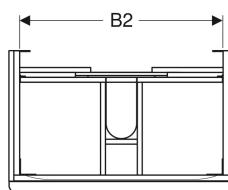

Vlastnosti

- Závesné
- S dvomi zásuvkami
- Otváranie pomocou rukoväte
- Zásuvka s mechanizmom jemného dovierania

- Odolné voči vlhkosti
- Rám zásuvky z kovu
- Dodáva sa zmontované

Technické údaje

Materiál | Silne komprimovaná trojvrstvá drevotrieska

Rozsah dodávky

- Skrinka pod umývadlo
- Pripevňovací materiál

Č. výr.	Farba / povrch	B	B1	B2	Šírka umývadla	H	T	
500.353.00.1	Korpus a čelo: biele/lakované s vysokým leskom Rukoväť: biela/matná prášková farba	73.4 cm	68.5 cm	66.4 cm	75 cm	61.7 cm	47 cm	Nové
500.354.00.1	Korpus a čelo: biele/lakované s vysokým leskom Rukoväť: biela/matná prášková farba	88.4 cm	83.5 cm	81.4 cm	90 cm	61.7 cm	47 cm	Nové
500.355.00.1	Korpus a čelo: biele/lakované s vysokým leskom Rukoväť: biela/matná prášková farba	118.4 cm	113.5 cm	111.4 cm	120 cm	61.7 cm	47 cm	Nové
500.352.00.1	Korpus a čelo: biele/lakované s vysokým leskom Rukoväť: biela/matná prášková farba	58.4 cm	53.5 cm	51.4 cm	60 cm	61.7 cm	47 cm	Nové
500.352.JK.1	Korpus a čelo: láva/lakované matné Rukoväť: láva/matná prášková farba	58.4 cm	53.5 cm	51.4 cm	60 cm	61.7 cm	47 cm	Nové
500.353.JK.1	Korpus a čelo: láva/lakované matné Rukoväť: láva/matná prášková farba	73.4 cm	68.5 cm	66.4 cm	75 cm	61.7 cm	47 cm	Nové
500.354.JK.1	Korpus a čelo: láva/lakované matné Rukoväť: láva/matná prášková farba	88.4 cm	83.5 cm	81.4 cm	90 cm	61.7 cm	47 cm	Nové
500.355.JK.1	Korpus a čelo: láva/lakované matné Rukoväť: láva/matná prášková farba	118.4 cm	113.5 cm	111.4 cm	120 cm	61.7 cm	47 cm	Nové
500.352.JL.1	Korpus a čelo: pieskovosivá/lakované s vysokým leskom Rukoväť: pieskovosivá/matná prášková farba	58.4 cm	53.5 cm	51.4 cm	60 cm	61.7 cm	47 cm	Nové
500.353.JL.1	Korpus a čelo: pieskovosivá/lakované s vysokým leskom Rukoväť: pieskovosivá/matná prášková farba	73.4 cm	68.5 cm	66.4 cm	75 cm	61.7 cm	47 cm	Nové
500.354.JL.1	Korpus a čelo: pieskovosivá/lakované s vysokým leskom Rukoväť: pieskovosivá/matná prášková farba	88.4 cm	83.5 cm	81.4 cm	90 cm	61.7 cm	47 cm	Nové
500.355.JL.1	Korpus a čelo: pieskovosivá/lakované s vysokým leskom Rukoväť: pieskovosivá/matná prášková farba	118.4 cm	113.5 cm	111.4 cm	120 cm	61.7 cm	47 cm	Nové
500.352.JR.1	Korpus a čelo: orech hickory/melamín s drevenou štruktúrou Rukoväť: láva/matná prášková farba	58.4 cm	53.5 cm	51.4 cm	60 cm	61.7 cm	47 cm	Nové
500.353.JR.1	Korpus a čelo: orech hickory/melamín s drevenou štruktúrou Rukoväť: láva/matná prášková farba	73.4 cm	68.5 cm	66.4 cm	75 cm	61.7 cm	47 cm	Nové