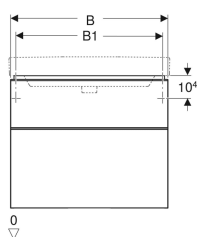

Vlastnosti

- Závesné
- S dvomi zásuvkami
- Otváranie pomocou rukoväte
- Zásuvka s mechanizmom jemného dovierania

- Odolné voči vlhkosti
- Rám zásuvky z kovu
- Dodáva sa zmontované

Technické údaje

Materiál | Silne komprimovaná trojvrstvá drevotrieska

Rozsah dodávky

- Skrinka pod umývadlo
- Pripevňovací materiál

Č. výr.	Farba / povrch	B	B1	B2	Šírka umývadla	H	T	
500.353.00.1	Korpus a čelo: biele/lakované s vysokým leskom Rukoväť: biela/matná prášková farba	73.4 cm	68.5 cm	66.4 cm	75 cm	61.7 cm	47 cm	Nové
500.354.00.1	Korpus a čelo: biele/lakované s vysokým leskom Rukoväť: biela/matná prášková farba	88.4 cm	83.5 cm	81.4 cm	90 cm	61.7 cm	47 cm	Nové
500.355.00.1	Korpus a čelo: biele/lakované s vysokým leskom Rukoväť: biela/matná prášková farba	118.4 cm	113.5 cm	111.4 cm	120 cm	61.7 cm	47 cm	Nové
500.352.00.1	Korpus a čelo: biele/lakované s vysokým leskom Rukoväť: biela/matná prášková farba	58.4 cm	53.5 cm	51.4 cm	60 cm	61.7 cm	47 cm	Nové
500.352.JK.1	Korpus a čelo: láva/lakované matné Rukoväť: láva/matná prášková farba	58.4 cm	53.5 cm	51.4 cm	60 cm	61.7 cm	47 cm	Nové
500.353.JK.1	Korpus a čelo: láva/lakované matné Rukoväť: láva/matná prášková farba	73.4 cm	68.5 cm	66.4 cm	75 cm	61.7 cm	47 cm	Nové
500.354.JK.1	Korpus a čelo: láva/lakované matné Rukoväť: láva/matná prášková farba	88.4 cm	83.5 cm	81.4 cm	90 cm	61.7 cm	47 cm	Nové
500.355.JK.1	Korpus a čelo: láva/lakované matné Rukoväť: láva/matná prášková farba	118.4 cm	113.5 cm	111.4 cm	120 cm	61.7 cm	47 cm	Nové
500.352.JL.1	Korpus a čelo: pieskovosivá/lakované s vysokým leskom Rukoväť: pieskovosivá/matná prášková farba	58.4 cm	53.5 cm	51.4 cm	60 cm	61.7 cm	47 cm	Nové
500.353.JL.1	Korpus a čelo: pieskovosivá/lakované s vysokým leskom Rukoväť: pieskovosivá/matná prášková farba	73.4 cm	68.5 cm	66.4 cm	75 cm	61.7 cm	47 cm	Nové
500.354.JL.1	Korpus a čelo: pieskovosivá/lakované s vysokým leskom Rukoväť: pieskovosivá/matná prášková farba	88.4 cm	83.5 cm	81.4 cm	90 cm	61.7 cm	47 cm	Nové
500.355.JL.1	Korpus a čelo: pieskovosivá/lakované s vysokým leskom Rukoväť: pieskovosivá/matná prášková farba	118.4 cm	113.5 cm	111.4 cm	120 cm	61.7 cm	47 cm	Nové
500.352.JR.1	Korpus a čelo: orech hickory/melamín s drevenou štruktúrou Rukoväť: láva/matná prášková farba	58.4 cm	53.5 cm	51.4 cm	60 cm	61.7 cm	47 cm	Nové
500.353.JR.1	Korpus a čelo: orech hickory/melamín s drevenou štruktúrou Rukoväť: láva/matná prášková farba	73.4 cm	68.5 cm	66.4 cm	75 cm	61.7 cm	47 cm	Nové