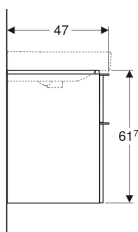

Vlastnosti

- Závesné
- S dvomi zásuvkami
- Otváranie pomocou rukoväte
- Zásuvka s mechanizmom jemného dovierania

- Odolné voči vlhkosti
- Rám zásuvky z kovu
- Dodáva sa zmontované

Technické údaje

Materiál | Silne komprimovaná trojvrstvá drevotrieska

Rozsah dodávky

- Skrinka pod umývadlo
- Pripevňovací materiál

Č. výr.	Farba / povrch	B	B1	B2	Šírka umývadla	H	T	
500.353.00.1	Korpus a čelo: biele/lakované s vysokým leskom Rukoväť: biela/matná prášková farba	73.4 cm	68.5 cm	66.4 cm	75 cm	61.7 cm	47 cm	Nové
500.354.00.1	Korpus a čelo: biele/lakované s vysokým leskom Rukoväť: biela/matná prášková farba	88.4 cm	83.5 cm	81.4 cm	90 cm	61.7 cm	47 cm	Nové
500.355.00.1	Korpus a čelo: biele/lakované s vysokým leskom Rukoväť: biela/matná prášková farba	118.4 cm	113.5 cm	111.4 cm	120 cm	61.7 cm	47 cm	Nové
500.352.00.1	Korpus a čelo: biele/lakované s vysokým leskom Rukoväť: biela/matná prášková farba	58.4 cm	53.5 cm	51.4 cm	60 cm	61.7 cm	47 cm	Nové
500.352.JK.1	Korpus a čelo: láva/lakované matné Rukoväť: láva/matná prášková farba	58.4 cm	53.5 cm	51.4 cm	60 cm	61.7 cm	47 cm	Nové
500.353.JK.1	Korpus a čelo: láva/lakované matné Rukoväť: láva/matná prášková farba	73.4 cm	68.5 cm	66.4 cm	75 cm	61.7 cm	47 cm	Nové
500.354.JK.1	Korpus a čelo: láva/lakované matné Rukoväť: láva/matná prášková farba	88.4 cm	83.5 cm	81.4 cm	90 cm	61.7 cm	47 cm	Nové
500.355.JK.1	Korpus a čelo: láva/lakované matné Rukoväť: láva/matná prášková farba	118.4 cm	113.5 cm	111.4 cm	120 cm	61.7 cm	47 cm	Nové
500.352.JL.1	Korpus a čelo: pieskovosivá/lakované s vysokým leskom Rukoväť: pieskovosivá/matná prášková farba	58.4 cm	53.5 cm	51.4 cm	60 cm	61.7 cm	47 cm	Nové
500.353.JL.1	Korpus a čelo: pieskovosivá/lakované s vysokým leskom Rukoväť: pieskovosivá/matná prášková farba	73.4 cm	68.5 cm	66.4 cm	75 cm	61.7 cm	47 cm	Nové
500.354.JL.1	Korpus a čelo: pieskovosivá/lakované s vysokým leskom Rukoväť: pieskovosivá/matná prášková farba	88.4 cm	83.5 cm	81.4 cm	90 cm	61.7 cm	47 cm	Nové
500.355.JL.1	Korpus a čelo: pieskovosivá/lakované s vysokým leskom Rukoväť: pieskovosivá/matná prášková farba	118.4 cm	113.5 cm	111.4 cm	120 cm	61.7 cm	47 cm	Nové
500.352.JR.1	Korpus a čelo: orech hickory/melamín s drevenou štruktúrou Rukoväť: láva/matná prášková farba	58.4 cm	53.5 cm	51.4 cm	60 cm	61.7 cm	47 cm	Nové
500.353.JR.1	Korpus a čelo: orech hickory/melamín s drevenou štruktúrou Rukoväť: láva/matná prášková farba	73.4 cm	68.5 cm	66.4 cm	75 cm	61.7 cm	47 cm	Nové