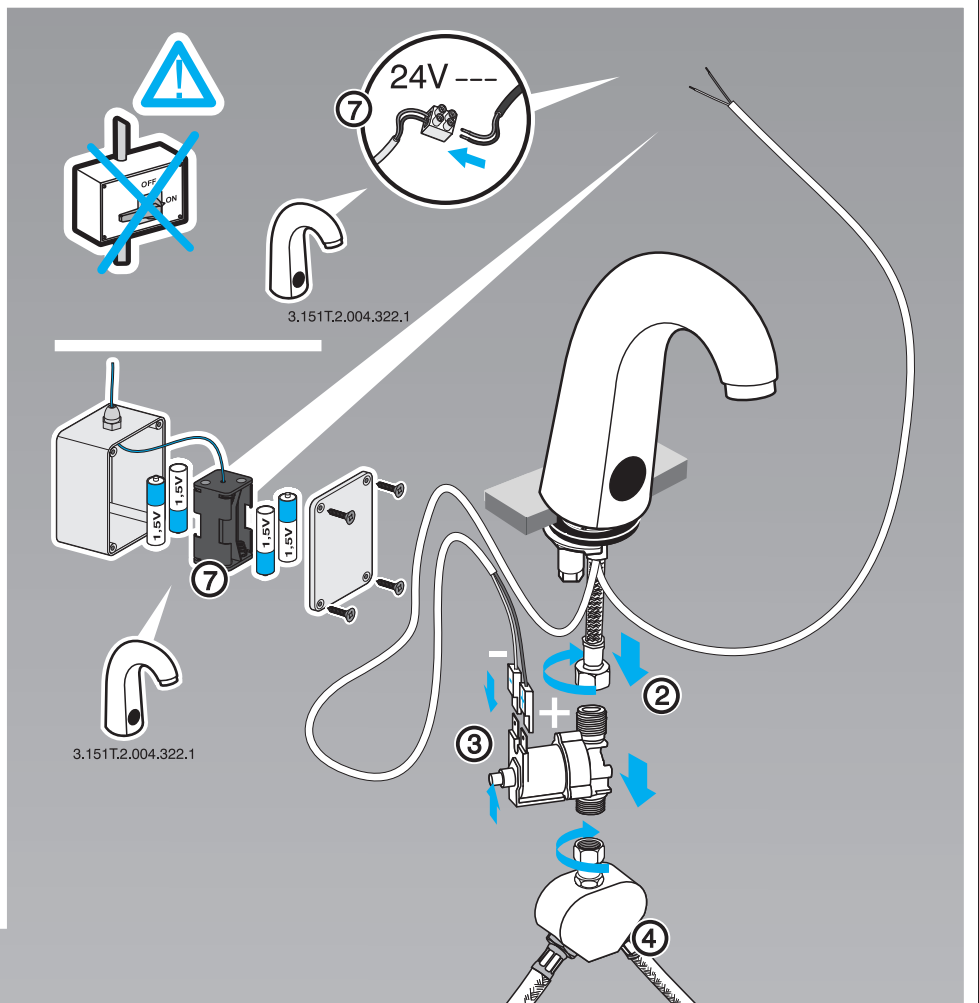

T °C 10 65

24V

3.151T.2.004.322.1

3.141T.2.003.322.1

3.151T.2.004.322.1

3.141T.2.003.322.1

H₂O

1A