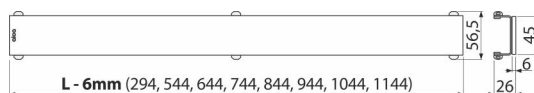

GL1200-850

GLASS – Rošt pre líniový podlahový žľab, sklo-biela

Použitie

Pre podlahové žľaby ALCA: APZ6, APZ106, APZ1006, APZ1106, APZ16, APZ116, APZ1016, APZ1116

Vlastnosti

- Materiál: sklo, nerezová oceľ AISI 304, DIN 1.4301
- Základom je nerezový U-profil, na ktorom je nalepená leštená masívna doska z kaleného skla

Rozsah dodávky

- Demontážny háčik
- Plastová podpierka roštu
- Rošt

Objednací kód, Logistické informácie

Kód	EAN	850 mm	Hmotnosť (kus | balenie | paleta)	Rozmer (kus | balenie)	Množstvo (balenie | paleta)
GL1200-850	8595580507916		1,6133 | 1,6133 | 0,0000 kg	1200x0xØ60 | – mm	1 | - ps
	Colný kód 73269098	Normy EN 1253			

Technické parametre

- Trieda zataženia H15 150 kg