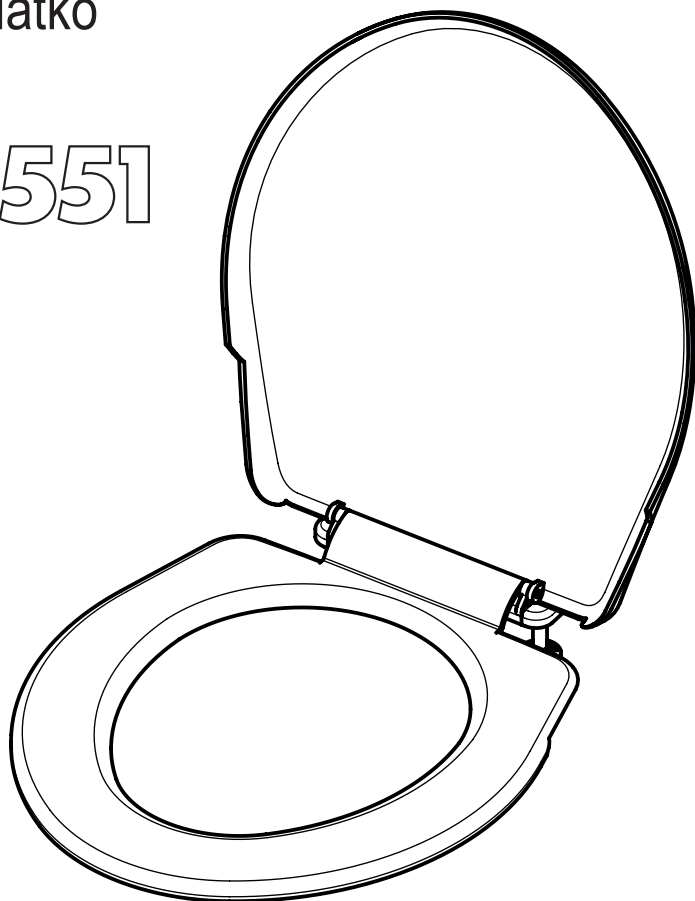

easy

Návod na použití / použitie

Sedadlo záchodové WC sedátko

EA3551

Distributor pro ČR:
PTÁČEK - velkoobchod, a.s.
U Velké ceny 4, Brno
www.ptacek.cz

Distribútor pre SR:
PTÁČEK - velkoobchod, a.s.
Vajnorská 140, Bratislava
www.ptacek.sk