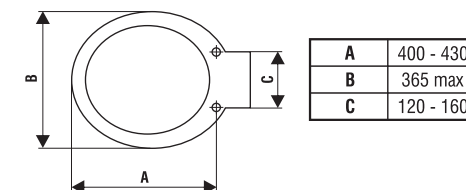

Toaletná misa / Toaletní miska