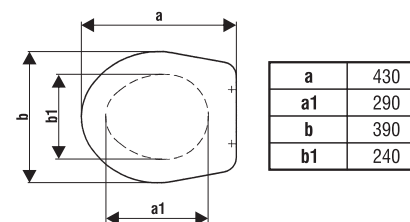

vhodné pre/pro keramiky

JIKA	DINO	
	LYRA	
	LYRA PLUS (závesná)	■
	LYRA PLUS (kombi)	■
	ZETA	
	OLYMP (závesná)	
	MIO	
	OLYMP NEW	
	LUKAS	
	RIGO	
	NORMA	
	PLUTO	
	NEO (kombi)	
	TIGO (závesná)	
TIGO (kombi)		
ROMAN		
KOLO	REKORD	
	NOVA (závesná)	
	NOVA (stojatá)	
	NOVA (kombi)	
	PANDA (kombi)	
	NOVA TOP	
	PRIMO (závesná)	
	PRIMO (kombi)	
	IDOL SIMPLE (stojatá)	
	STYLE (závesná)	
	NOVA PRO RIMFREE (závesná - oválny tvar)	
	NOVA PRO RIMFREE (závesná - hranatý tvar)	

CERSANIT	PRESIDENT P20		
	PRESIDENT P10		
	PRESIDENT (závesná)		
	PRESIDENT (stojatá)		
	PRESIDENT (kombi)		
	DELFI (závesná)		
	IRYDA (závesná)		
	IRYDA (kombi)		
	KORAL (kombi)		
	KERAMIN	kombi	
SAVAL	závesná		
IDEAL STANDARD	ECCO (závesná)		
	ECCO (kombi)		
	DANIA		
	SAN REMO		
KERSAN	FLORA		
SANKER	ANIMO		
KERAMAG	FONDO		
ALFOLDI			
MLADENOVAC	INES		
	LABUD		
	KIRA		
LIESKOVAC	VICTORIA		
HYBNER	HYBNER		
TRIKER	EP 63		
PTÁČEK	EASY (závesná)	■	
	EASY (kombi)	■	
	CONCEPT (závesná)	■	
	CONCEPT (kombi)	■	

Sedadlo / Sedátko