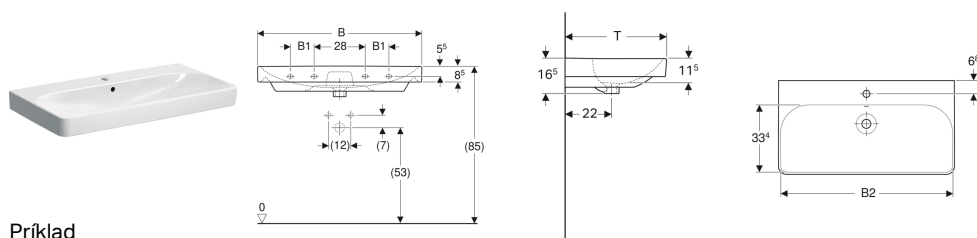

Umývadlo Geberit Smyle Square

Príklad

Vlastnosti

- Môže byť inštalované so skrinkou pod umývadlo

Technické údaje

Materiál

Sanitárna keramika

Č. výr.	Farba / povrch	Otvor pre batériu	Prepad	B	B1	B2	Šírka skrinky pod umývadlom	H	T	Upevňovacie body
501.574.00.1	Biela	Bez	Viditeľné	55 cm	- cm	51.8 cm	53.6 cm	16.5 cm	44 cm	2
501.732.00.1	Biela	V strede	Bez	60 cm	- cm	56.8 cm	58.4 cm	16.5 cm	48 cm	2
500.249.00.2	Biela	Bez	Viditeľné	75 cm	- cm	71.5 cm	73.4 cm	16.5 cm	48 cm	2
500.259.01.1	Biela	V strede	Viditeľné	55 cm	- cm	51.8 cm	53.6 cm	16.5 cm	44 cm	2
500.229.01.1	Biela	V strede	Viditeľné	60 cm	- cm	56.8 cm	58.4 cm	16.5 cm	48 cm	2
500.249.01.1	Biela	V strede	Viditeľné	75 cm	- cm	71.5 cm	73.4 cm	16.5 cm	48 cm	2
500.251.01.1	Biela	V strede	Viditeľné	90 cm	13 cm	86.8 cm	88.4 cm	16.5 cm	48 cm	4
500.250.01.1	Biela	Bez	Viditeľné	90 cm	13 cm	86.8 cm	88.4 cm	16.5 cm	48 cm	4
500.252.01.1	Biela	Vľavo a vpravo	Viditeľné	90 cm	13 cm	86.8 cm	88.4 cm	16.5 cm	48 cm	4
500.253.01.1	Biela	Vľavo a vpravo	Viditeľné	120 cm	28 cm	116.8 cm	118.4 cm	16.5 cm	48 cm	4
500.226.01.1	Biela	V strede	Viditeľné	120 cm	28 cm	116.8 cm	118.4 cm	16.5 cm	48 cm	4
500.225.01.1	Biela	Bez	Viditeľné	120 cm	28 cm	116.8 cm	118.4 cm	16.5 cm	48 cm	4

Príslušenstvo

- Odtokový ventil pre priestorovo úsporný model Geberit, úzke vyhotovenie, s vonkajšou ventilovou zátkou a stlačacím ovládaním
- Umývadlový odtok Geberit, priestorovo úsporný model, úzke vyhotovenie, s vonkajšou ventilovou zátkou a stlačacím ovládaním
- Zápachová uzávierka s normou rúrkou Geberit pre umývadlo, vodorovný odtok
- Zápachová uzávierka s normou rúrkou Geberit pre umývadlo, priestorovo úsporný model, vodorovný odtok
- Pripevňovací materiál Geberit pre umývadlo