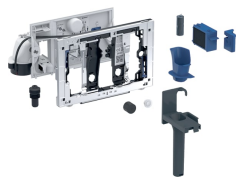

Jednotka odsávania zápachu Geberit DuoFresh s automatickým spúšťaním odsávania a dávkovačom pre tyčinku Geberit DuoFresh, pre podomietkovú splachovaciu nádržku Sigma 12 cm

Príklad

Účely použitia

- Pre podomietkové splachovacie nádržky Sigma 12 cm (od roku výroby 2008)
- Pre priame odsávanie zápachu z keramik WC
- Pre dávkovanie tyčiniek Geberit DuoFresh bez chlóru alebo oxidačných zložiek
- Pre ovládacie tlačidlá Sigma01
- Pre ovládacie tlačidlá Sigma10
- Pre ovládacie tlačidlá Sigma20
- Pre ovládacie tlačidlá Sigma21
- Pre ovládacie tlačidlá Sigma30
- Pre ovládacie tlačidlá Sigma50
- Nevhodné pre prvky Geberit Duofix pre závesné WC, rohové riešenie

Vlastnosti

- Ovládanie spredu

Rozsah dodávky

- Upevňovací rám s otočným mechanizmom
- Ochranná doska
- Odsávací jednotka s radiálnym ventilátorom
- Keramický voštinový filter

Nutné objednať zvlášť

- Súprava so sieťovým zdrojom 230 V/12 V/50 Hz, s káblom pre napájanie 1,8 m, pre elektrokrabicu

Príslušenstvo

- Kombinovaná elektrická krabica Geberit
- Súprava pre hrubú montáž s podomietkovou krabicou, pre jednotku odsávania zápachu Geberit DuoFresh
- Tyčinka Geberit DuoFresh
- Zásuvka s keramickým voštinovým filtrom, pre jednotku odsávania zápachu Geberit DuoFresh

- WC misy, ktoré po spláchnutí zadržajú vodu v splachovacej rúrke, nie sú vhodné na odsávanie zápachu cez splachovaciu rúrku. Splachovacia rúrka musí byť po ukončení spláchnutia bez vody. O vhodnosti vašej WC misy sa informujte u výrobcu keramiky.

- Odsávanie zápachu s filtráciou integrované v podomietkovej splachovacej nádržke
- Odsávací jednotka s možnosťou montáže bez náradia
- Kompatibilné s aplikáciou Geberit Home
- Odsávanie zápachu aktivovateľné rozpoznávaním používateľa
- Neutralizácia zápachu keramickým voštinovým filtrom
- Možnosť výmeny keramického voštinového filtra pre neutralizáciu zápachu bez náradia
- Aktivácia orientačného svetla pomocou snímača jasu
- Zasunutie tyčinky Geberit DuoFresh bez náradia

Technické údaje

Spôsob ochrany	IPX4
Trieda ochrany	III
Prevádzkové napätie	12 V DC
Príkon	7 W
Príkon v pohotovostnej prevádzke	≤ 0.5 W

- Zberná nádobka pre tyčinky Geberit DuoFresh
- Zátka pre chráničku
- Zásuvka s filtrom a držiakom na tyčinky Geberit DuoFresh
- 8 tyčiniek Geberit DuoFresh