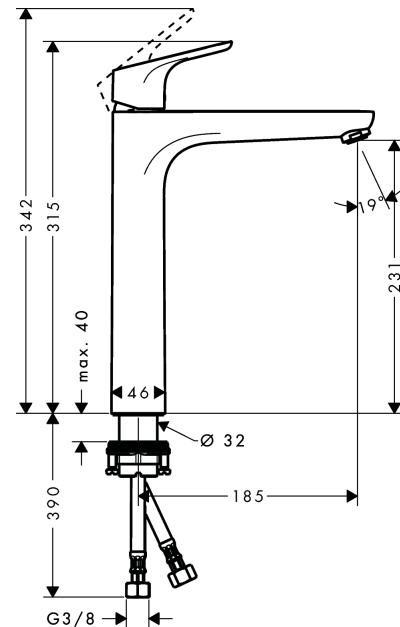

Focus

Páková umyvadlová baterie 230 bez odtokové soupravy

Povrch: **chrom** Číslo položky: **31532000**

Popis

Vlastnosti

- ComfortZone 230
- výtok: 185 mm
- výška výtoku: 231 mm
- druh proudu: normální proud
- maximální průtok při 0,3 MPa: 5 l/min
- keramická kartuše
- nastavitelné omezení teploty
- vhodné pro průtokový ohřívač
- způsob připojení: převlečné matky G 3/8
- rozměr přívodů: DN15

Technologie

Obrázek výrobku

Kótovaný výkres

Průtokový diagram