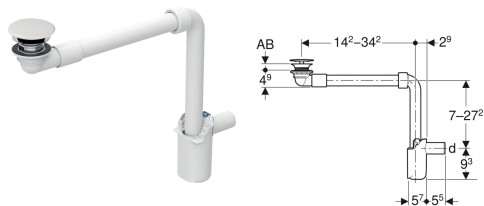

Umývadlový odtok, priestorovo úsporný model, úzke vyhotovenie, s volným odtokom a ventilovým krytom, vodorovný odtok, pre umývadlo Geberit ONE, zvislý odtok

Príklad

Účely použitia

- Pre umývadlá bez prepadu
- Pre umývadlá s hrúbkou materiálu 15–20 mm v oblasti odtokového ventilu
- Na priestorovo úspornú montáž umývadliel so skrinkou bez výrezu pre zápachovú uzávierku
- Na priestorovo úspornú montáž umývadliel

Vlastnosti

- Kontrola kvality podľa EN 274-3

Rozsah dodávky

- Odtokový ventil
- Pripájacie koleno 90° z PP
- Tesniaca manžeta z EPDM

- Hygienické vďaka optimálnemu prúdeniu
- Možnosť prispôsobenia dĺžky podľa umývadla
- S integrovaným sitkom na vlasy
- Vodorovný odtok

Technické údaje

Výška sifónu	50 mm
Materiál	Pochrómovaná mosadz/PP/sanitárna keramika

- Zápachová uzávierka s nornou rúrkou
- Kryt odtokového ventilu z keramiky
- Umývadlová prípojka

Č. výr.	Farba / povrch	d, ø	G	AB
152.089.01.1	Biela	32 mm	1 1/4 "	15–20 mm
152.099.01.1	Biela	40 mm	1 1/4 "	15–20 mm

- Pre umývadlá s hrúbkou materiálu 8 – 15 mm v oblasti odtokového ventilu je potrebné použiť aj ploché tesnenie (č. výr. 245.413.00.1)